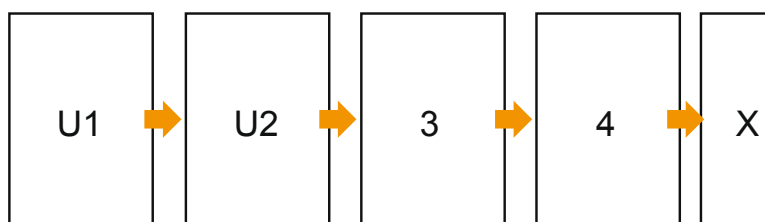

Brožury

A4 • formát na výšku

Pořadí stran

Strany je bezpodmínečně třeba zakládat průběžně a jednotlivě.

Hotový výrobek

- Formát dat
(vč. 2,00 mm ořezu):
21,40 × 30,10 cm
- Konečný formát (otevřený):
42,00 × 29,70 cm
- Konečný formát (uzavřený):
21,00 × 29,70 cm
- **Bezpečná vzdálenost**
5 mm: Mezera mezi texty/
informacemi a okrajem konečného
formátu, předcházející
nežádoucímu oříznutí.

Mějte prosím na paměti:

- Zadejte prosím spadávku a bezpečnou vzdálenost dle uvedených pokynů.
- Barvy pozadí, obrázky nebo grafické prvky rozvrhněte až po okraj daného formátu.
- Při výrobě může docházet ke vzniku tolerancí z důvodu ořezávání, vysekávání a skládání.
- Tento náskres není proveden v přesném měřítku.
- Pokyny ohledně tiskových dat naleznete pod bodem nabídky Tisková data na webu www.onlineprinters.cz.