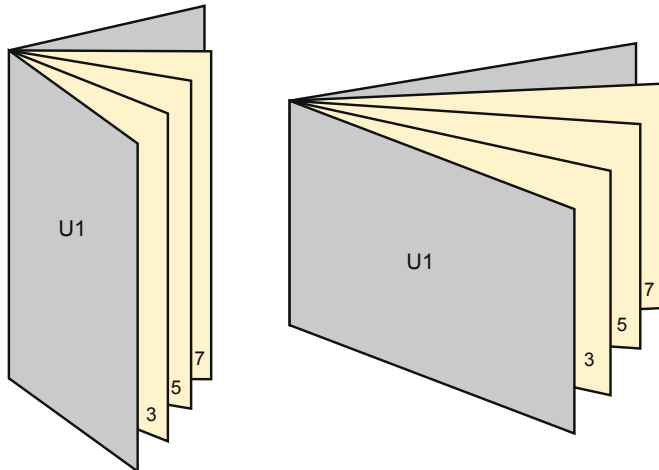

Brožury

A4 • formát na výšku

Pořadí stran

Strany je bezpodmínečně třeba zakládat průběžně a jednotlivě.

Hotový výrobek

- Formát dat
(vč. 2,00 mm ořezu):
21,40 × 30,10 cm
- Konečný formát (otevřený):
42,00 × 29,70 cm
- Konečný formát (uzavřený):
21,00 × 29,70 cm
- **Bezpečná vzdálenost**
5 mm: Mezera mezi texty/
informacemi a okrajem konečného
formátu, předcházející
nežádoucímu oříznutí.

Mějte prosím na paměti:

- Zadejte prosím spadávku a bezpečnou vzdálenost dle uvedených pokynů.
- Barvy pozadí, obrázky nebo grafické prvky rozvrhněte až po okraj daného formátu.
- Při výrobě může docházet ke vzniku tolerancí z důvodu ořezávání, vysekávání a skládání.
- Tento náskres není proveden v přesném měřítku.
- Pokyny ohledně tiskových dat naleznete pod bodem nabídky Tisková data na webu www.onlineprinters.cz.