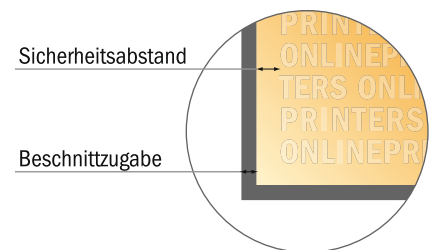

Broschüren

DIN-A6 • Querformat

Seitenreihenfolge

Seiten unbedingt fortlaufend und einzeln anlegen.

fertiges Produkt

- **Datenformat**
(inkl. 2,00 mm Beschnitt):
15,20 x 10,90 cm
- **Endformat (offen):**
29,60 x 10,50 cm
- **Endformat (geschlossen):**
14,80 x 10,50 cm
- **Sicherheitsabstand**
5.00 mm: Abstand der Texte/
Informationen zum Rand des
Endformats, dies verhindert
unerwünschten Anschnitt.

Bitte beachten Sie:

- Beschnittzugabe und Sicherheitsabstand wie angegeben anlegen.
- Hintergrundfarben, Bilder oder Grafiken bis an den Rand des Datenformates anlegen.
- Bei der Produktion können durch das Schneiden, Stanzen und Falzen Toleranzen auftreten.
- Diese Skizze ist nicht maßstabsgetreu.
- Druckdatenhinweise finden Sie unter dem Menüpunkt "Druckdaten" auf www.onlineprinters.de