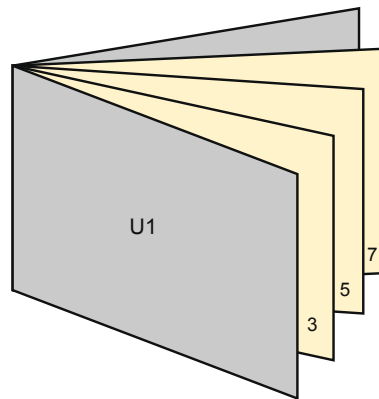

Broschüren

DIN-A6 • Querformat

Seitenreihenfolge

Seiten unbedingt fortlaufend und einzeln anlegen.

fertiges Produkt

- **Datenformat**
(inkl. 2,00 mm Beschnitt):
15,20 x 10,90 cm
- **Endformat (offen):**
29,60 x 10,50 cm
- **Endformat (geschlossen):**
14,80 x 10,50 cm
- **Sicherheitsabstand**
5.00 mm: Abstand der Texte/
Informationen zum Rand des
Endformats, dies verhindert
unerwünschten Anschnitt.

Bitte beachten Sie:

- Beschnittzugabe und Sicherheitsabstand wie angegeben anlegen.
- Hintergrundfarben, Bilder oder Grafiken bis an den Rand des Datenformates anlegen.
- Bei der Produktion können durch das Schneiden, Stanzen und Falzen Toleranzen auftreten.
- Diese Skizze ist nicht maßstabsgetreu.
- Druckdatenhinweise finden Sie unter dem Menüpunkt "Druckdaten" auf www.onlineprinters.de