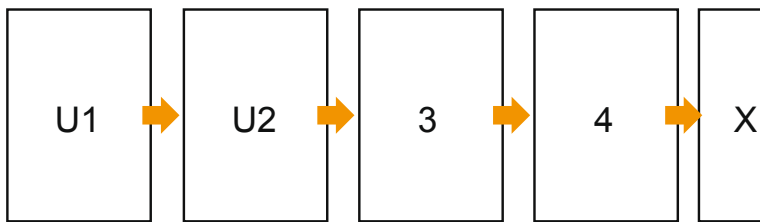

Broschüren

DIN-A6 • Querformat

Seitenreihenfolge

Seiten unbedingt fortlaufend und einzeln anlegen.

fertiges Produkt

- **Datenformat**
(inkl. 2,00 mm Beschnitt):
15,20 x 10,90 cm
- **Endformat (offen):**
29,60 x 10,50 cm
- **Endformat (geschlossen):**
14,80 x 10,50 cm
- **Sicherheitsabstand**
5.00 mm: Abstand der Texte/
Informationen zum Rand des
Endformats, dies verhindert
unerwünschten Anschnitt.

Bitte beachten Sie:

- Beschnittzugabe und Sicherheitsabstand wie angegeben anlegen.
- Hintergrundfarben, Bilder oder Grafiken bis an den Rand des Datenformates anlegen.
- Bei der Produktion können durch das Schneiden, Stanzen und Falzen Toleranzen auftreten.
- Diese Skizze ist nicht maßstabsgetreu.
- Druckdatenhinweise finden Sie unter dem Menüpunkt "Druckdaten" auf www.onlineprinters.de