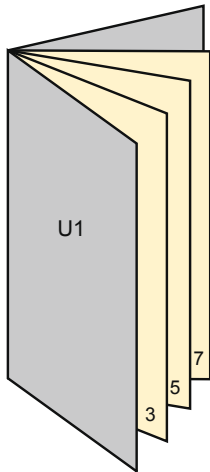

Broschüren

DIN-A6 • Querformat

Seitenreihenfolge

Seiten unbedingt fortlaufend und einzeln anlegen.

fertiges Produkt

- **Datenformat**
(inkl. 2,00 mm Beschnitt):
15,20 x 10,90 cm
- **Endformat (offen):**
29,60 x 10,50 cm
- **Endformat (geschlossen):**
14,80 x 10,50 cm
- **Sicherheitsabstand**
5.00 mm: Abstand der Texte/
Informationen zum Rand des
Endformats, dies verhindert
unerwünschten Anschnitt.

Bitte beachten Sie:

- Beschnittzugabe und Sicherheitsabstand wie angegeben anlegen.
- Hintergrundfarben, Bilder oder Grafiken bis an den Rand des Datenformates anlegen.
- Bei der Produktion können durch das Schneiden, Stanzen und Falzen Toleranzen auftreten.
- Diese Skizze ist nicht maßstabsgetreu.
- Druckdatenhinweise finden Sie unter dem Menüpunkt "Druckdaten" auf www.onlineprinters.de