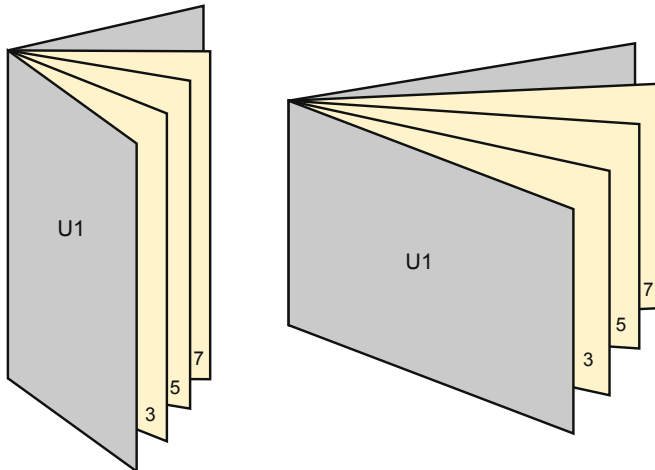

Hefter

DL • Liggende format

Siderekkefølge

Legg inn sidene fortløpende og enkeltvis.

ferdig produkt

- Dataformat
(inkl. 2,00 mm beskjæring):
21,40 x 10,90 cm
- Sluttformat (åpen):
42,00 x 10,50 cm
- Sluttformat (lukket):
21,00 x 10,50 cm
- **Sikkerhetsavstand**
5 mm: Avstand fra teksten/
informasjonen til kanten på
sluttformatet, dette hindrer uønsket
beskjæring.

Vennligst legg merke til følgende:

- Legg til beskjæringstillegg og sikkerhetsavstand som angitt.
- Bakgrunnsfarger, bilder eller grafikk legges helt ut til kanten av dataformatet.
- Under produksjonen kan det oppstå toleranser på grunn av kutting, stansing og falsing.
- Denne skissen er ikke i riktig målestokk.
- Krav til dine trykkfiler finner du under meny-punktet "Trykkdata" på www.onlineprinters.no