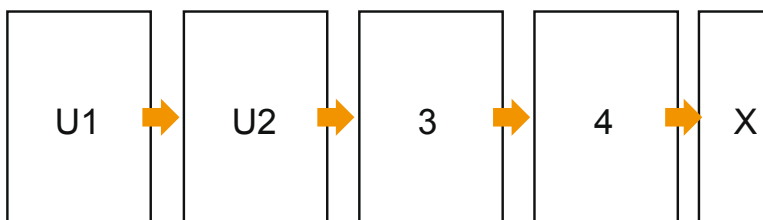

Broschyrer

A65 • Liggande

Sidoordningsföljd

Lägg ovillkorligen in sidorna fortlöpande och var för sig.

färdig produkt

- **Dataformat**
(inkl. 2,00 mm beskärning):
21,40 x 10,90 cm

- **Slutformat (öppet):**
42,00 x 10,50 cm

- **Slutformat (stängt):**
21,00 x 10,50 cm

- **Säkerhetsavstånd**
5 mm Avstånd från text/information till slutformatets kant, detta förhindrar oönskade snittytor.

Vi ber dig beakta:

- Vi ber dig lägga till skärmån och säkerhetsavstånd enligt vad som angivits.
- Placera bakgrundsfärger, bilder eller grafik ända till dataformatets kant.
- Vid produktion kan avvikelser uppträda på grund av skärning, stansning och falsning.
- Denna skiss är inte skalenlig.
- Du hittar anvisningar för tryck under menypunkten "Tryckfiler" på www.onlineprinters.se