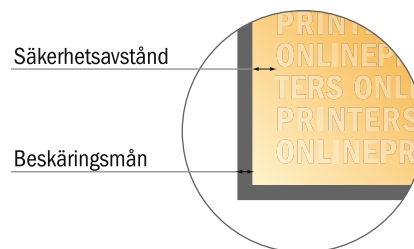

Broschyrer

A65 • Liggande

Sidoordningsföljd

Lägg ovillkorligen in sidorna fortlöpande och var för sig.

färdig produkt

- **Dataformat**
(inkl. 2,00 mm beskärning):
21,40 x 10,90 cm

- **Slutformat (öppet):**
42,00 x 10,50 cm

- **Slutformat (stängt):**
21,00 x 10,50 cm

- **Säkerhetsavstånd**
5 mm Avstånd från text/information till slutformatets kant, detta förhindrar oönskade snittytor.

Vi ber dig beakta:

- Vi ber dig lägga till skärmån och säkerhetsavstånd enligt vad som angivits.
- Placera bakgrundsfärger, bilder eller grafik ända till dataformatets kant.
- Vid produktion kan avvikelser uppträda på grund av skärning, stansning och falsning.
- Denna skiss är inte skalenlig.
- Du hittar anvisningar för tryck under menypunkten "Tryckfiler" på www.onlineprinters.se