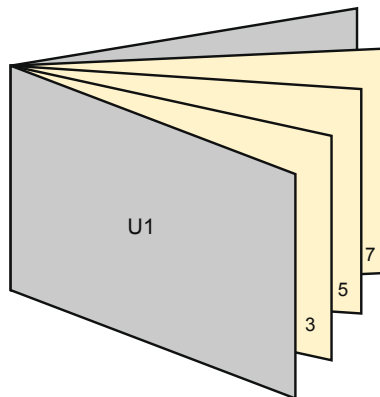

Broschyrer

A65 • Liggande

Sidoordningsföljd

Lägg ovillkorligen in sidorna fortlöpande och var för sig.

färdig produkt

- **Dataformat**
(inkl. 2,00 mm beskärning):
21,40 x 10,90 cm

- **Slutformat (öppet):**
42,00 x 10,50 cm

- **Slutformat (stängt):**
21,00 x 10,50 cm

- **Säkerhetsavstånd**
5 mm Avstånd från text/information till slutformatets kant, detta förhindrar oönskade snittytor.

Vi ber dig beakta:

- Vi ber dig lägga till skärmån och säkerhetsavstånd enligt vad som angivits.
- Placera bakgrundsfärger, bilder eller grafik ända till dataformatets kant.
- Vid produktion kan avvikelser uppträda på grund av skärning, stansning och falsning.
- Denna skiss är inte skalenlig.
- Du hittar anvisningar för tryck under menypunkten "Tryckfiler" på www.onlineprinters.se