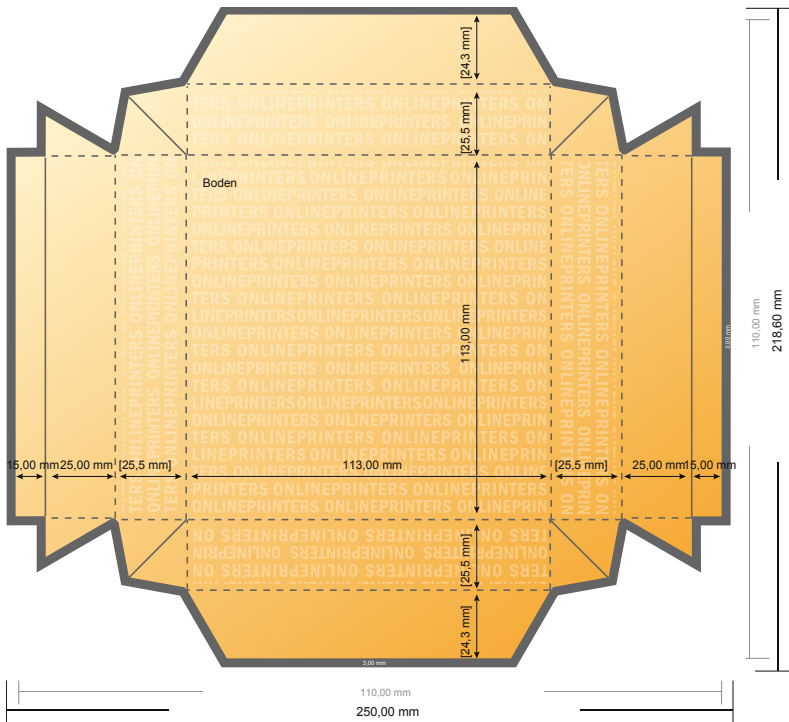

Stülpchachteln

11,0 x 11,0 cm • Boden

- Datenformat:
24,40 x 21,26 cm
- Datenformat
(inkl. 3,00 mm Beschnitt):
25,00 x 21,86 cm
- Endformat:
11,00 x 11,00 cm
- Endformat (geschlossen):
11,00 x 11,00 x 2,50 cm
- Sicherheitsabstand
4 mm: Abstand der Texte/
Informationen zum Rand des
Endformats, dies verhindert
unerwünschten Anschnitt.

Bitte beachten Sie:

- Beschnittzugabe und Sicherheitsabstand wie angegeben anlegen.
- Hintergrundfarben, Bilder oder Grafiken bis an den Rand des Datenformates anlegen.
- Bei der Produktion können durch das Schneiden, Stanzen und Falzen Toleranzen auftreten.
- Diese Skizze ist nicht maßstabsgetreu.
- Druckdatenhinweise finden Sie unter dem Menüpunkt "Druckdaten" auf www.onlineprinters.de