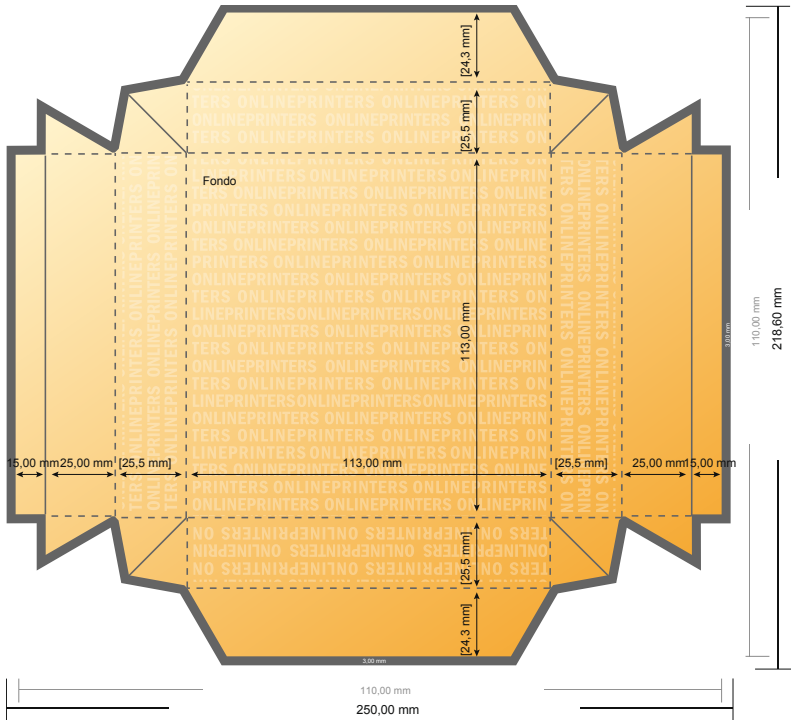

Cajas con tapa extraíble

11 x 11 cm • Fondo

- Formato de datos:
24,40 x 21,26 cm
- Formato de datos
(incl. 3,00 mm sangrado):
25,00 x 21,86 cm
- Formato final:
11,00 x 11,00 cm
- Formato final (cerrado):
11,00 x 11,00 x 2,50 cm
- **Distancia de seguridad**
4 mm: distancia de los textos/
información hasta el borde del
formato final. Esto evita el corte
indeseado.

Distancia de
seguridad

Margen
suplementario

Por favor, ten en cuenta que:

- Has de aplicar el margen suplementario y la distancia de seguridad según lo indicado.
- Los colores del fondo, las imágenes o las gráficas se han de aplicar hasta el borde del formato de datos.
- Durante la producción se pueden producir tolerancias por el corte, el troquelado y el plegado.
- Este boceto no es a escala.
- Encontrarás las indicaciones sobre los datos de impresión en la pestaña "Datos de impresión" en www.onlineprinters.es