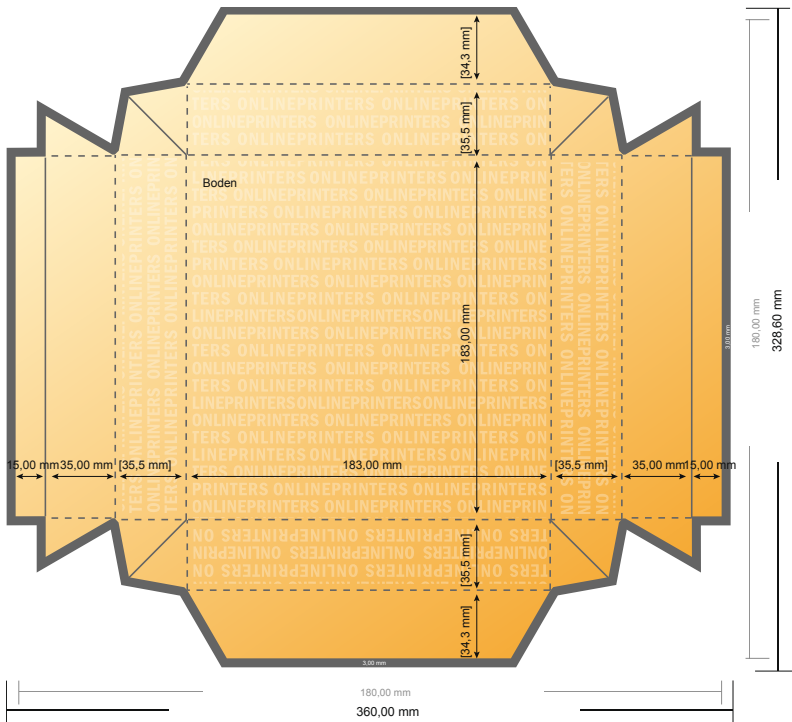

Stülpachteln

18,0 x 18,0 cm • Boden

- Datenformat:
35,40 x 32,26 cm
- Datenformat
(inkl. 3,00 mm Beschnitt):
36,00 x 32,86 cm
- Endformat:
18,00 x 18,00 cm
- Endformat (geschlossen):
18,00 x 18,00 cm
- Sicherheitsabstand
4 mm: Abstand der Texte/
Informationen zum Rand des
Endformats, dies verhindert
unerwünschten Anschnitt.

Bitte beachten Sie:

- Beschnittzugabe und Sicherheitsabstand wie angegeben anlegen.
- Hintergrundfarben, Bilder oder Grafiken bis an den Rand des Datenformates anlegen.
- Bei der Produktion können durch das Schneiden, Stanzen und Falzen Toleranzen auftreten.
- Diese Skizze ist nicht maßstabsgetreu.
- Druckdatenhinweise finden Sie unter dem Menüpunkt "Druckdaten" auf www.onlineprinters.de