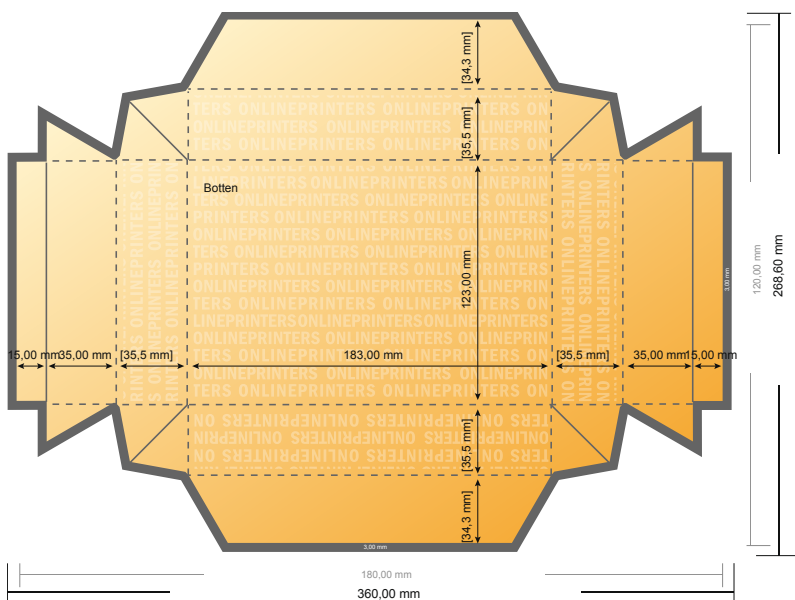

# Stapellådor

18,0 x 12,0 cm • Botten

- **Dataformat:**  
35,40 x 26,26 cm
- **Dataformat**  
(inkl. 3,00 mm beskärning):  
36,00 x 26,86 cm
- **Slutformat:**  
18,00 x 12,00 cm
- **Slutformat (stängt):**  
18,00 x 12,00 x 3,50 cm
- **Säkerhetsavstånd**  
4 mm Avstånd från text/information till slutformatets kant, detta förhindrar oönskade snittytor.

## Vi ber dig beakta:

- Vi ber dig lägga till skärmån och säkerhetsavstånd enligt vad som angivits.
- Placera bakgrundsfärger, bilder eller grafik ända till dataformatets kant.
- Vid produktion kan avvikelser uppträda på grund av skärning, stansning och falsning.
- Denna skiss är inte skalenlig.
- Du hittar anvisningar för tryck under menypunkten "Tryckfiler" på [www.onlineprinters.se](http://www.onlineprinters.se)