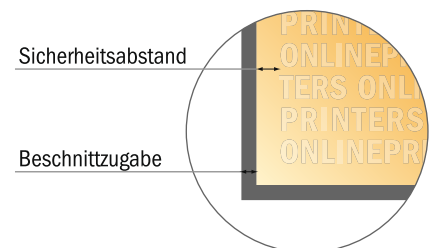

Broschüren

A4-Quadrat

Seitenreihenfolge

Seiten unbedingt fortlaufend und einzeln anlegen.

fertiges Produkt

- **Datenformat**
(inkl. 2,00 mm Beschnitt):
21,40 x 21,40 cm
- **Endformat (offen):**
42,00 x 21,00 cm
- **Endformat (geschlossen):**
21,00 x 21,00 cm
- **Sicherheitsabstand**
5.00 mm: Abstand der Texte/
Informationen zum Rand des
Endformats, dies verhindert
unerwünschten Anschnitt.

Bitte beachten Sie:

- Beschnittzugabe und Sicherheitsabstand wie angegeben anlegen.
- Hintergrundfarben, Bilder oder Grafiken bis an den Rand des Datenformates anlegen.
- Bei der Produktion können durch das Schneiden, Stanzen und Falzen Toleranzen auftreten.
- Diese Skizze ist nicht maßstabsgetreu.
- Druckdatenhinweise finden Sie unter dem Menüpunkt "Druckdaten" auf www.onlineprinters.de