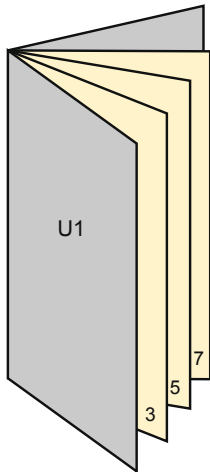

Broschüren

A4-Quadrat

Seitenreihenfolge

Seiten unbedingt fortlaufend und einzeln anlegen.

fertiges Produkt

- **Datenformat**
(inkl. 2,00 mm Beschnitt):
21,40 x 21,40 cm
- **Endformat (offen):**
42,00 x 21,00 cm
- **Endformat (geschlossen):**
21,00 x 21,00 cm
- **Sicherheitsabstand**
5.00 mm: Abstand der Texte/
Informationen zum Rand des
Endformats, dies verhindert
unerwünschten Anschnitt.

Bitte beachten Sie:

- Beschnittzugabe und Sicherheitsabstand wie angegeben anlegen.
- Hintergrundfarben, Bilder oder Grafiken bis an den Rand des Datenformates anlegen.
- Bei der Produktion können durch das Schneiden, Stanzen und Falzen Toleranzen auftreten.
- Diese Skizze ist nicht maßstabsgetreu.
- Druckdatenhinweise finden Sie unter dem Menüpunkt "Druckdaten" auf www.onlineprinters.de