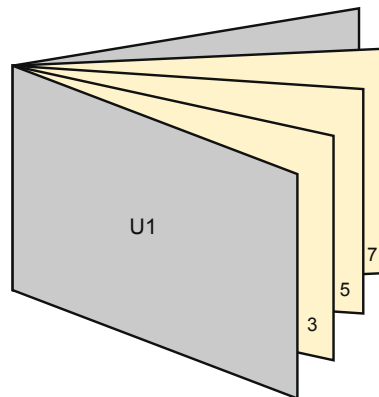

Broschüren

A4-Quadrat

Seitenreihenfolge

Seiten unbedingt fortlaufend und einzeln anlegen.

fertiges Produkt

- **Datenformat**
(inkl. 2,00 mm Beschnitt):
21,40 x 21,40 cm
- **Endformat (offen):**
42,00 x 21,00 cm
- **Endformat (geschlossen):**
21,00 x 21,00 cm
- **Sicherheitsabstand**
5.00 mm: Abstand der Texte/
Informationen zum Rand des
Endformats, dies verhindert
unerwünschten Anschnitt.

Bitte beachten Sie:

- Beschnittzugabe und Sicherheitsabstand wie angegeben anlegen.
- Hintergrundfarben, Bilder oder Grafiken bis an den Rand des Datenformates anlegen.
- Bei der Produktion können durch das Schneiden, Stanzen und Falzen Toleranzen auftreten.
- Diese Skizze ist nicht maßstabsgetreu.
- Druckdatenhinweise finden Sie unter dem Menüpunkt "Druckdaten" auf www.onlineprinters.de