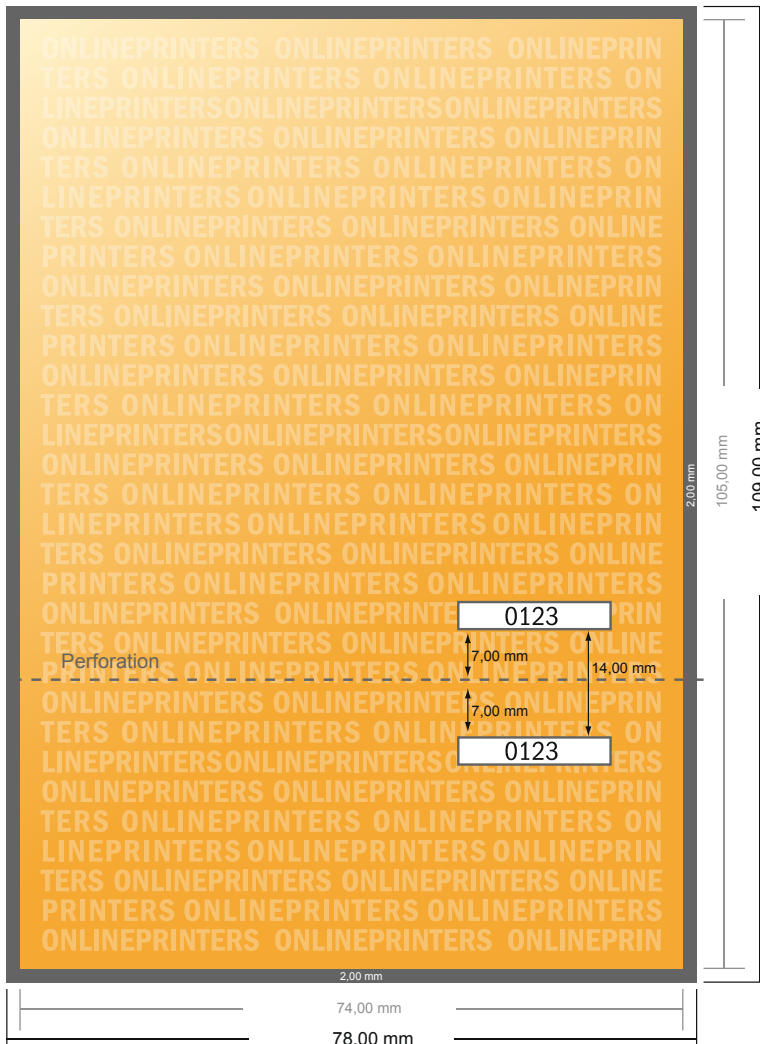

## Eintrittskarten

DIN-A7

- **Datenformat**  
(inkl. 2,00 mm Beschnitt):  
7,80 x 10,90 cm
- **Endformat:**  
7,40 x 10,50 cm
- **Sicherheitsabstand**  
4 mm: Abstand der Texte/  
Informationen zum Rand des  
Endformats, dies verhindert  
unerwünschten Anschnitt.

### Bitte beachten Sie:

- Beschnittzugabe und Sicherheitsabstand wie angegeben anlegen.
- Hintergrundfarben, Bilder oder Grafiken bis an den Rand des Datenformates anlegen.
- Bei der Produktion können durch das Schneiden, Stanzen und Falzen Toleranzen auftreten.
- Diese Skizze ist nicht maßstabsgetreu.
- Druckdatenhinweise finden Sie unter dem Menüpunkt "Druckdaten" auf [www.onlineprinters.de](http://www.onlineprinters.de)