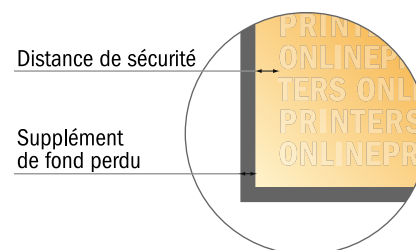

Flyers

DIN-A6

- Format de données :
(incl. 2,00 mm fond perdu):
10,90 x 15,20 cm
- Format final :
10,50 x 14,80 cm
- Les dimensions du recto et du verso sont identiques.
- **Distance de sécurité**
4 mm: distance entre le texte/les informations et le bord du format final. Ceci empêche d'entamer le motif.

Remarque :

- Prévoir une marge de sécurité comme indiqué.
- Placer les couleurs de fond, images ou graphiques jusqu'au bord du format de données.
- Lors de la production, il peut y avoir des tolérances suite à la découpe ou au pli.
- Cette ébauche n'est pas à l'échelle.
- Vous trouverez des indications sur les données d'impression sous la catégorie "Données d'impression" sur www.onlineprinters.fr