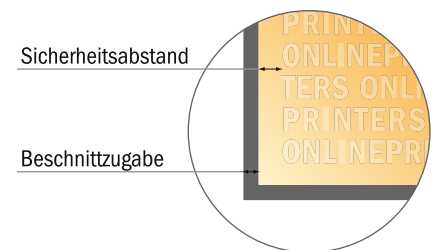

Flyer

DIN-A8

- **Datenformat**
(inkl. 2,00 mm Beschnitt):
5,60 x 7,80 cm
- **Endformat:**
5,20 x 7,40 cm
- Die Maße der Vorder- und Rückseite sind identisch.
- **Sicherheitsabstand**
4 mm: Abstand der Texte/ Informationen zum Rand des Endformats, dies verhindert unerwünschten Anschnitt.

Bitte beachten Sie:

- Beschnittzugabe und Sicherheitsabstand wie angegeben anlegen.
- Hintergrundfarben, Bilder oder Grafiken bis an den Rand des Datenformates anlegen.
- Bei der Produktion können durch das Schneiden, Stanzen und Falzen Toleranzen auftreten.
- Diese Skizze ist nicht maßstabsgetreu.
- Druckdatenhinweise finden Sie unter dem Menüpunkt "Druckdaten" auf www.onlineprinters.de