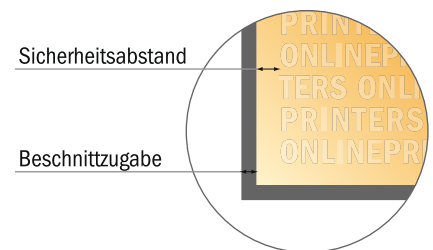

## Flyer

1/3 DIN-A3

- **Datenformat**  
(inkl. 2,00 mm Beschnitt):  
14,40 x 30,10 cm
- **Endformat:**  
14,00 x 29,70 cm
- Die Maße der Vorder- und Rückseite sind identisch.
- **Sicherheitsabstand**  
4 mm: Abstand der Texte/ Informationen zum Rand des Endformats, dies verhindert unerwünschten Anschnitt.

### Bitte beachten Sie:

- Beschnittzugabe und Sicherheitsabstand wie angegeben anlegen.
- Hintergrundfarben, Bilder oder Grafiken bis an den Rand des Datenformates anlegen.
- Bei der Produktion können durch das Schneiden, Stanzen und Falzen Toleranzen auftreten.
- Diese Skizze ist nicht maßstabsgetreu.
- Druckdatenhinweise finden Sie unter dem Menüpunkt "Druckdaten" auf [www.onlineprinters.de](http://www.onlineprinters.de)