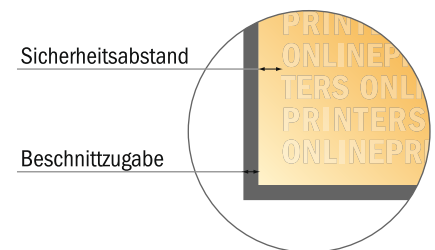

Flyer

1/3 DIN-A4

- **Datenformat**
(inkl. 2,00 mm Beschnitt):
10,30 x 21,40 cm
- **Endformat:**
9,90 x 21,00 cm
- Die Maße der Vorder- und Rückseite sind identisch.
- **Sicherheitsabstand**
4 mm: Abstand der Texte/ Informationen zum Rand des Endformats, dies verhindert unerwünschten Anschnitt.

Bitte beachten Sie:

- Beschnittzugabe und Sicherheitsabstand wie angegeben anlegen.
- Hintergrundfarben, Bilder oder Grafiken bis an den Rand des Datenformates anlegen.
- Bei der Produktion können durch das Schneiden, Stanzen und Falzen Toleranzen auftreten.
- Diese Skizze ist nicht maßstabsgetreu.
- Druckdatenhinweise finden Sie unter dem Menüpunkt "Druckdaten" auf www.onlineprinters.de