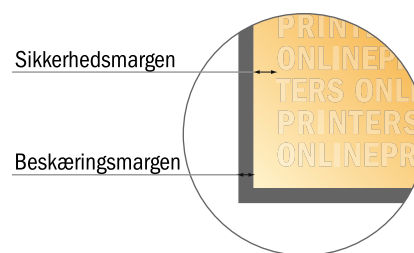

# Flyers/Løsblade

1/3 A4

- **Dataformat**  
(inkl. 2,00 mm tryk til kant):  
10,30 x 21,40 cm
- **Beskåret størrelse:**  
9,90 x 21,00 cm
- Forsidens og bagsidens mål er identiske.
- **Sikkerhedsmargen**  
Med et mellemrum på 4 mm mellem teksten/oplysningerne og kanten af det beskårne format forhindres u hensigtsmæssig beskæring.

## Bemærk:

- Sørg for at have en beskæringsmargen og en sikkerhedsmargen i henhold til vejledningen.
- Placer baggrundsgrafik, billeder eller grafik op til dataformatets kant.
- Tolerancer kan forekomme under produktionen på grund af beskærings-, stanse- og falseprocesserne.
- Denne skitse er ikke tegnet i korrekt målestoksforhold.
- Trykdata: Du finder vejledninger og skabeloner under menupunktet "Trykdata" på [www.onlineprinters.dk](http://www.onlineprinters.dk).