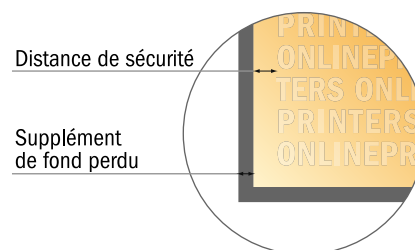

Flyers

DIN-Long

- Format de données : (incl. 2,00 mm fond perdu): 10,90 x 21,40 cm
- Format final : 10,50 x 21,00 cm
- Les dimensions du recto et du verso sont identiques.
- **Distance de sécurité**
4 mm: distance entre le texte/les informations et le bord du format final. Ceci empêche d'entamer le motif.

Remarque :

- Prévoir une marge de sécurité comme indiqué.
- Placer les couleurs de fond, images ou graphiques jusqu'au bord du format de données.
- Lors de la production, il peut y avoir des tolérances suite à la découpe ou au pli.
- Cette ébauche n'est pas à l'échelle.
- Vous trouverez des indications sur les données d'impression sous la catégorie "Données d'impression" sur www.onlineprinters.fr