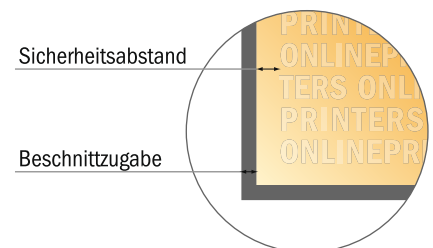

Flyer

DIN-A4 Halb

- **Datenformat**
(inkl. 2,00 mm Beschnitt):
10,70 x 30,10 cm
- **Endformat:**
10,30 x 29,70 cm
- Die Maße der Vorder- und Rückseite sind identisch.
- **Sicherheitsabstand**
4 mm: Abstand der Texte/ Informationen zum Rand des Endformats, dies verhindert unerwünschten Anschnitt.

Bitte beachten Sie:

- Beschnittzugabe und Sicherheitsabstand wie angegeben anlegen.
- Hintergrundfarben, Bilder oder Grafiken bis an den Rand des Datenformates anlegen.
- Bei der Produktion können durch das Schneiden, Stanzen und Falzen Toleranzen auftreten.
- Diese Skizze ist nicht maßstabsgetreu.
- Druckdatenhinweise finden Sie unter dem Menüpunkt "Druckdaten" auf www.onlineprinters.de