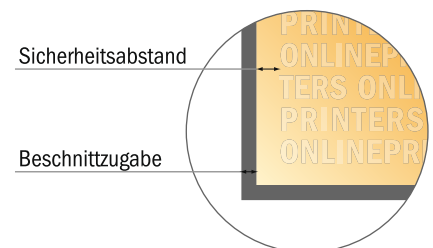

Flyer

Maxi

- **Datenformat**
(inkl. 2,00 mm Beschnitt):
12,90 x 23,90 cm
- **Endformat:**
12,50 x 23,50 cm
- Die Maße der Vorder- und Rückseite sind identisch.
- **Sicherheitsabstand**
4 mm: Abstand der Texte/ Informationen zum Rand des Endformats, dies verhindert unerwünschten Anschnitt.

Bitte beachten Sie:

- Beschnittzugabe und Sicherheitsabstand wie angegeben anlegen.
- Hintergrundfarben, Bilder oder Grafiken bis an den Rand des Datenformates anlegen.
- Bei der Produktion können durch das Schneiden, Stanzen und Falzen Toleranzen auftreten.
- Diese Skizze ist nicht maßstabsgetreu.
- Druckdatenhinweise finden Sie unter dem Menüpunkt "Druckdaten" auf www.onlineprinters.de