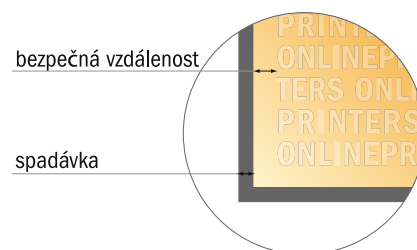

Letáky

Čtverec 14,8 cm

- Formát dat
(vč. 2,00 mm ořezu):
15,20 × 15,20 cm
- Konečný formát:
14,80 × 14,80 cm
- Rozměry přední a zadní strany jsou shodné.
- **Bezpečná vzdálenost**
4 mm: Mezera mezi texty/ informacemi a okrajem konečného formátu, předcházející nežádoucímu oříznutí.

Mějte prosím na paměti:

- Zadejte prosím spadávku a bezpečnou vzdálenost dle uvedených pokynů.
- Barvy pozadí, obrázky nebo grafické prvky rozvrhněte až po okraj daného formátu.
- Při výrobě může docházet ke vzniku tolerancí z důvodu ořezávání, vysekávání a skládání.
- Tento nááres není proveden v přesném měřítku.
- Pokyny ohledně tiskových dat naleznete pod bodem nabídky Tisková data na webu www.onlineprinters.cz.