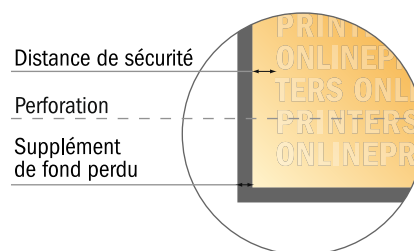

Présentoirs de flyers

DIN-A6

- Format de données :
(incl. 2,00 mm fond perdu):
34,20 x 31,80 cm
- Format final (ouvert) :
11,00 x 31,40 cm
- **Distance de sécurité**
4 mm: distance entre le texte/les informations et le bord du format final. Ceci empêche d'entamer le motif.

Remarque :

- Prévoir une marge de sécurité comme indiqué.
- Placer les couleurs de fond, images ou graphiques jusqu'au bord du format de données.
- Lors de la production, il peut y avoir des tolérances suite à la découpe ou au pli.
- Cette ébauche n'est pas à l'échelle.
- Vous trouverez des indications sur les données d'impression sous la catégorie "Données d'impression" sur www.onlineprinters.fr