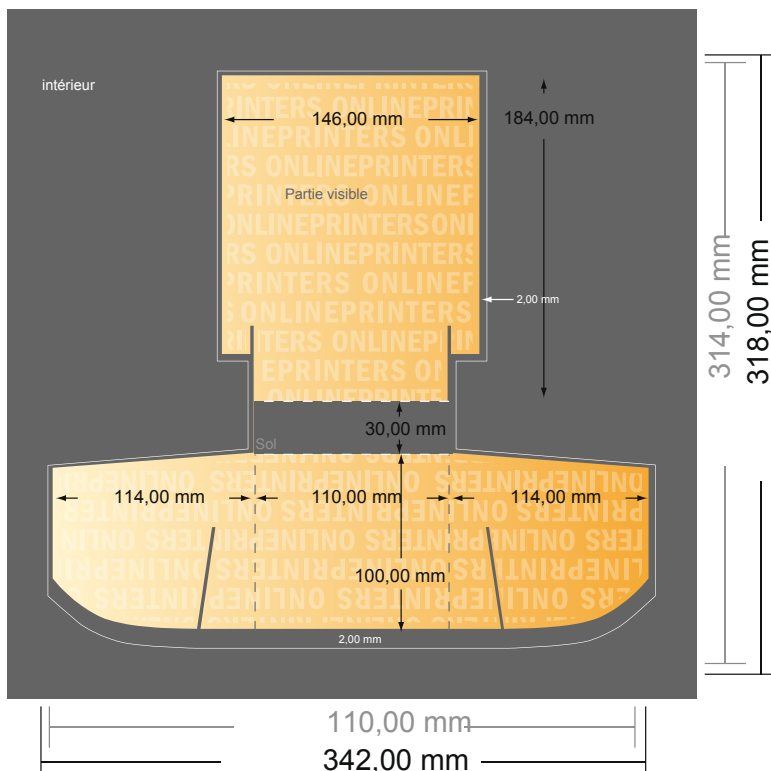

Présentoirs de flyers

DIN-A6

- Format de données :
(incl. 2,00 mm fond perdu):
34,20 x 31,80 cm
- Format final (ouvert) :
11,00 x 31,40 cm
- **Distance de sécurité**
4 mm: distance entre le texte/les informations et le bord du format final. Ceci empêche d'entamer le motif.

Remarque :

- Prévoir une marge de sécurité comme indiqué.
- Placer les couleurs de fond, images ou graphiques jusqu'au bord du format de données.
- Lors de la production, il peut y avoir des tolérances suite à la découpe ou au pli.
- Cette ébauche n'est pas à l'échelle.
- Vous trouverez des indications sur les données d'impression sous la catégorie "Données d'impression" sur www.onlineprinters.fr