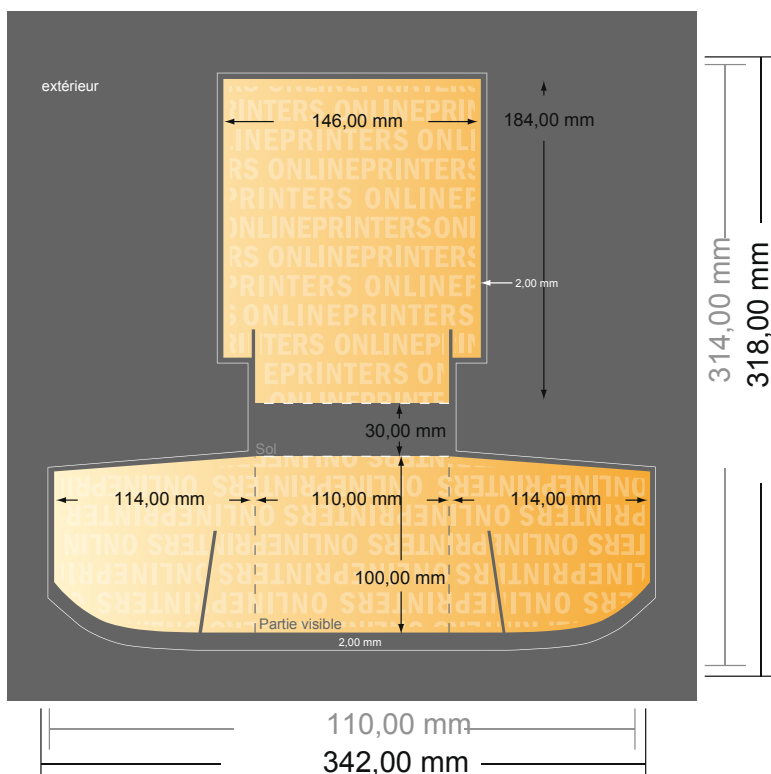

Présentoirs de flyers

DIN-A6

- Format de données :
(incl. 2,00 mm fond perdu):
34,20 x 31,80 cm
- Format final (ouvert) :
11,00 x 31,40 cm
- **Distance de sécurité**
4 mm: distance entre le texte/les informations et le bord du format final. Ceci empêche d'entamer le motif.

Remarque :

- Prévoir une marge de sécurité comme indiqué.
- Placer les couleurs de fond, images ou graphiques jusqu'au bord du format de données.
- Lors de la production, il peut y avoir des tolérances suite à la découpe ou au pli.
- Cette ébauche n'est pas à l'échelle.
- Vous trouverez des indications sur les données d'impression sous la catégorie "Données d'impression" sur www.onlineprinters.fr