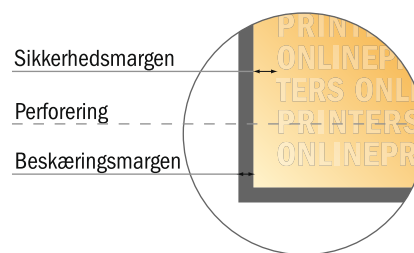

Flyerholder

A6

- **Dataformat**
(inkl. 2,00 mm tryk til kant):
34,20 x 31,80 cm
- **Beskåret størrelse (åben):**
11,00 x 31,40 cm
- **Sikkerhedsmargen**
Med et mellemrum på 4 mm mellem teksten/oplysningerne og kanten af det beskårne format forhindres uhensigtsmæssig beskæring.

Bemærk:

- Sørg for at have en beskæringsmargen og en sikkerhedsmargen i henhold til vejledningen.
- Placer baggrundsgrafik, billeder eller grafik op til dataformatets kant.
- Tolerancer kan forekomme under produktionen på grund af beskærings-, stanse- og falseprocesserne.
- Denne skitse er ikke tegnet i korrekt målestoksforhold.
- Trykdata: Du finder vejledninger og skabeloner under menupunktet "Trykdata" på www.onlineprinters.dk