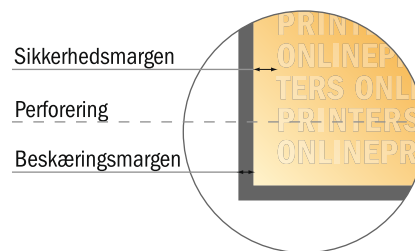

Flyerholder

A6

- **Dataformat**
(inkl. 2,00 mm tryk til kant):
34,20 x 31,80 cm
- **Beskåret størrelse (åben):**
11,00 x 31,40 cm
- **Sikkerhedsmargen**
Med et mellemrum på 4 mm mellem teksten/oplysningerne og kanten af det beskårne format forhindres uhensigtsmæssig beskæring.

Bemærk:

- Sørg for at have en beskæringsmargen og en sikkerhedsmargen i henhold til vejledningen.
- Placer baggrundsgrafik, billeder eller grafik op til dataformatets kant.
- Tolerancer kan forekomme under produktionen på grund af beskærings-, stanse- og falseprocesserne.
- Denne skitse er ikke tegnet i korrekt målestoksforhold.
- Trykdata: Du finder vejledninger og skabeloner under menupunktet "Trykdata" på www.onlineprinters.dk