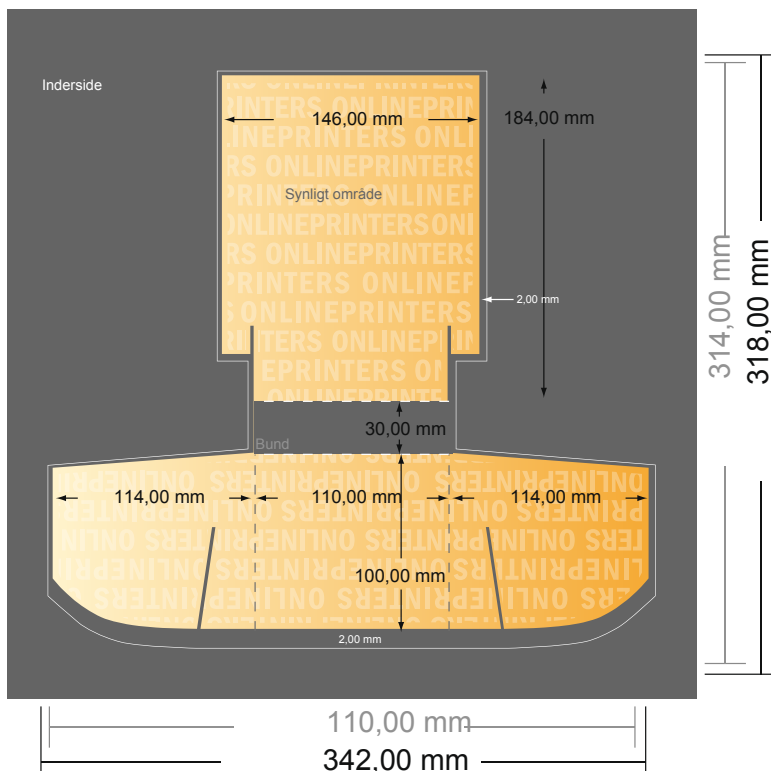

Flyerholder

A6

- **Dataformat**
(inkl. 2,00 mm tryk til kant):
34,20 x 31,80 cm
- **Beskåret størrelse (åben):**
11,00 x 31,40 cm
- **Sikkerhedsmargen**
Med et mellemrum på 4 mm mellem teksten/oplysningerne og kanten af det beskårne format forhindres uhensigtsmæssig beskæring.

Bemærk:

- Sørg for at have en beskæringsmargen og en sikkerhedsmargen i henhold til vejledningen.
- Placer baggrundsgrafik, billeder eller grafik op til dataformatets kant.
- Tolerancer kan forekomme under produktionen på grund af beskærings-, stanse- og falseprocesserne.
- Denne skitse er ikke tegnet i korrekt målestoksforhold.
- Trykdata: Du finder vejledninger og skabeloner under menupunktet "Trykdata" på www.onlineprinters.dk