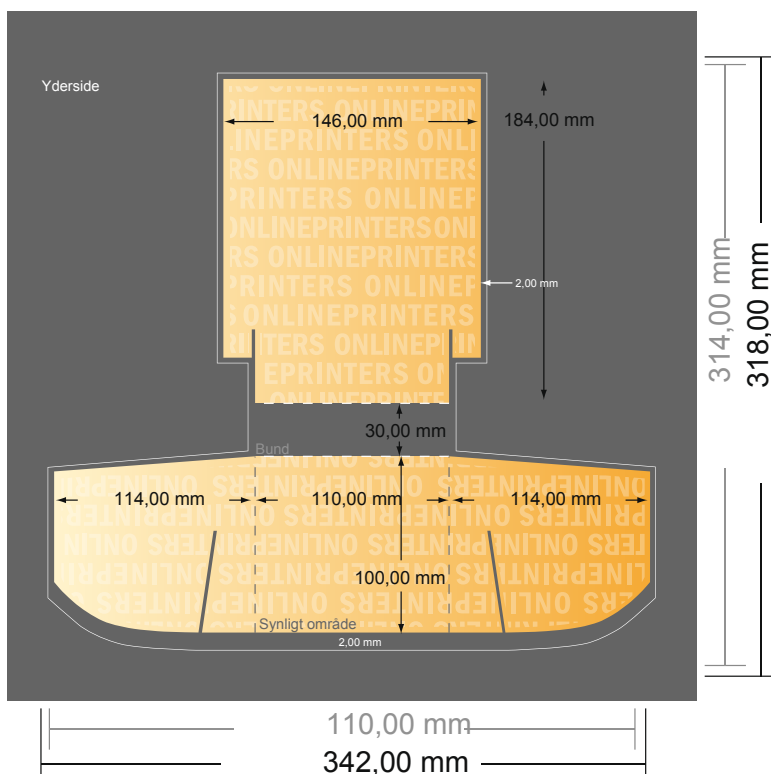

Flyerholder

A6

- **Dataformat**
(inkl. 2,00 mm tryk til kant):
34,20 x 31,80 cm
- **Beskåret størrelse (åben):**
11,00 x 31,40 cm
- **Sikkerhedsmargen**
Med et mellemrum på 4 mm mellem teksten/oplysningerne og kanten af det beskårne format forhindres uhensigtsmæssig beskæring.

Bemærk:

- Sørg for at have en beskæringsmargen og en sikkerhedsmargen i henhold til vejledningen.
- Placer baggrundsgrafik, billeder eller grafik op til dataformatets kant.
- Tolerancer kan forekomme under produktionen på grund af beskærings-, stanse- og falseprocesserne.
- Denne skitse er ikke tegnet i korrekt målestoksforhold.
- Trykdata: Du finder vejledninger og skabeloner under menupunktet "Trykdata" på www.onlineprinters.dk