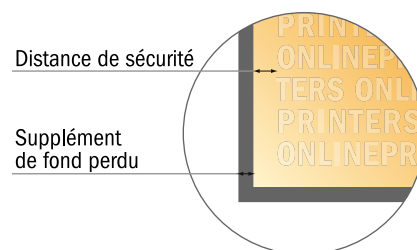

## Carte postale autocollante

DIN-A7

- Format de données :  
(incl. 2,00 mm fond perdu):  
7,80 x 10,90 cm
- Format final :  
7,40 x 10,50 cm
- Les dimensions du recto et du verso sont identiques.
- **Distance de sécurité**  
4 mm: distance entre le texte/les informations et le bord du format final. Ceci empêche d'entamer le motif.

## Remarque :

- Prévoir une marge de sécurité comme indiqué.
- Placer les couleurs de fond, images ou graphiques jusqu'au bord du format de données.
- Lors de la production, il peut y avoir des tolérances suite à la découpe ou au pli.
- Cette ébauche n'est pas à l'échelle.
- Vous trouverez des indications sur les données d'impression sous la catégorie "Données d'impression" sur [www.onlineprinters.fr](http://www.onlineprinters.fr)