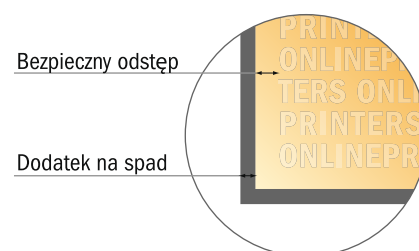

Naklejki w formie pocztówki

DIN-A7

- Format danych (wraz z 2,00 mm spadem): 7,80 x 10,90 cm
- Format końcowy: 7,40 x 10,50 cm
- Wymiary strony przedniej i tylnej są identyczne.
- **Odstęp bezpieczeństwa**
4 mm: Odstęp tekstu/informacji od krawędzi formatu końcowego, zapobiega to obcięciu tekstu.

Zwróć uwagę:

- Ustaw jak podano dodatek na spad i odstęp bezpieczeństwa.
- Ustaw kolory tła, zdjęcia lub grafiki aż do krawędzi formatu danych
- Podczas produkcji w wyniku docinania, wykrajania lub składania mogą wystąpić tolerancje.
- Szkic nie jest odwzorowany w skali.
- Wskazówki odnośnie danych do druku znajdziesz w menu "Dane do druku" na www.onlineprinters.pl