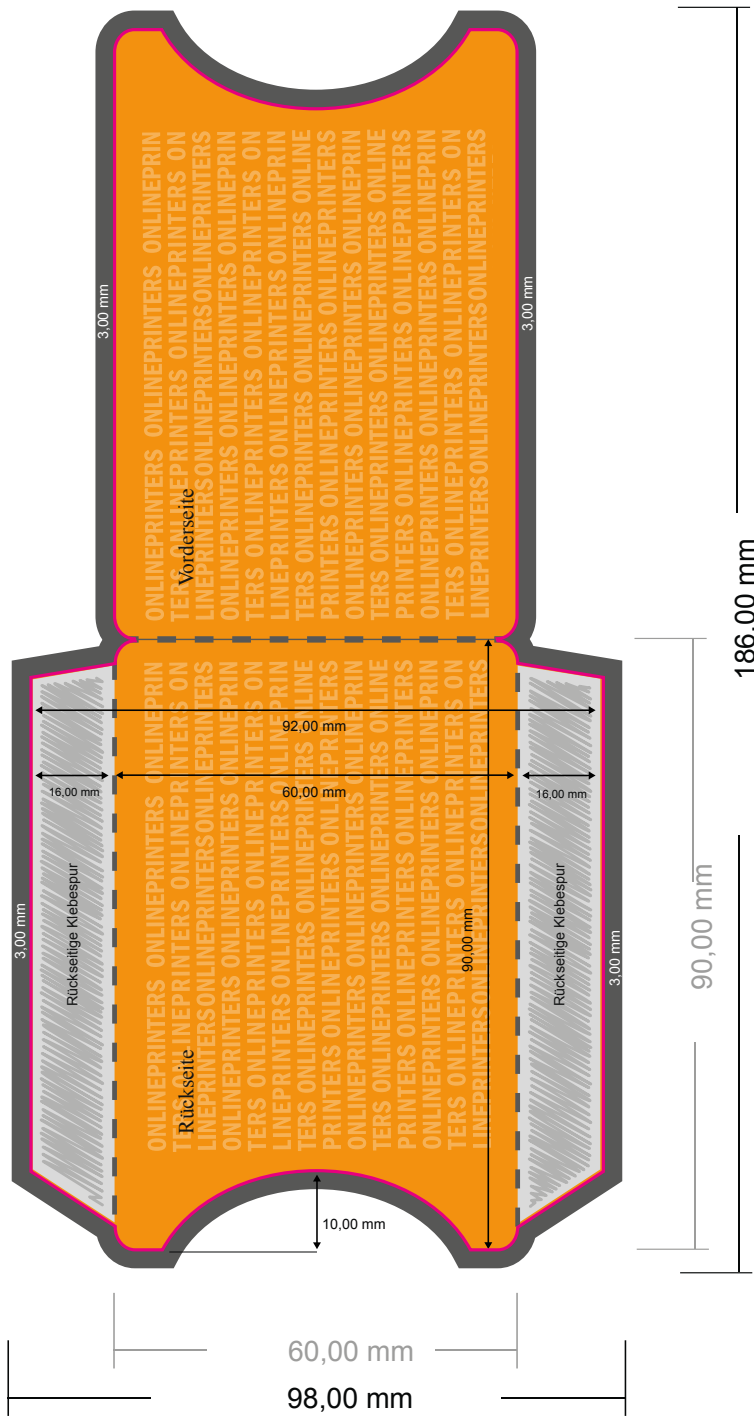

Kartenhüllen als Schubert

9,0 x 6,0 cm

ACHTUNG

Bitte entfernen Sie die Stanzkontur aus der Downloadvorlage, bevor Sie ihre Druckdaten generieren.

Formatansicht um 90 Grad gedreht.

- Datenformat (inkl. 3,00 mm Beschnitt): 18,60 x 9,80 cm
- Endformat: 9,00 x 6,00 cm
- Bedruckbarer Bereich: 18,00 x 6,00 cm
- Sicherheitsabstand
4 mm: Abstand der Texte/ Informationen zum Rand des Endformats, dies verhindert unerwünschten Anschnitt.

Bitte beachten Sie:

- Beschnittzugabe und Sicherheitsabstand wie angegeben anlegen.
- Hintergrundfarben, Bilder oder Grafiken bis an den Rand des Datenformates anlegen.
- Bei der Produktion können durch das Schneiden, Stanzen und Falzen Toleranzen auftreten.
- Diese Skizze ist nicht maßstabsgetreu.
- Druckdatenhinweise finden Sie unter dem Menüpunkt "Druckdaten" auf www.onlineprinters.de