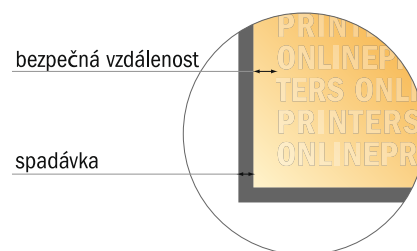

Samolepicí bločky

Formát na šířku, 12,5 x 7,2 cm • lepení nahoru

- Formát dat
(vč. 2,00 mm ořezu):
12,90 × 7,60 cm
- Konečný formát:
12,50 × 7,20 cm
- **Bezpečná vzdálenost**
4 mm: Mezera mezi texty/
informacemi a okrajem konečného
formátu, předcházející
nežádoucímu ořiznutí.

Mějte prosím na paměti:

- Zadejte prosím spadávku a bezpečnou vzdálenost dle uvedených pokynů.
- Barvy pozadí, obrázky nebo grafické prvky rozvrhněte až po okraj daného formátu.
- Při výrobě může docházet ke vzniku tolerancí z důvodu ořezávání, vysekávání a skládání.
- Tento nááres není proveden v přesném měřítku.
- Pokyny ohledně tiskových dat naleznete pod bodem nabídky Tisková data na webu www.onlineprinters.cz.