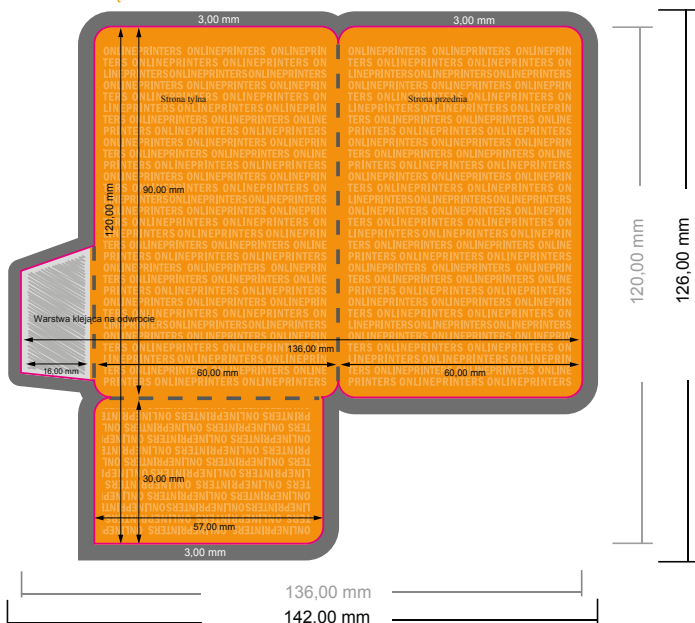

Etui na karty z kieszonką

6,0 x 9,0 cm • Pojedynczy łam i składanie • 4 Strony

UWAGA

Prosimy o usunięcie konturu cięcia z szablonu, zanim wygenerują Państwo plik do druku.

Proszę wyjaśnić nam pozycję konturu cięcia za pomocą drugiego pliku (poglądowego).

Strona zewnętrzna

Strona wewnętrzna

- Format danych (wraz z 3,00 mm spadem): 14,20 x 12,60 cm

- Format końcowy (otwarty): 13,60 x 12,00 cm

- Format końcowy (zamknięty): 6,00 x 9,00 cm

- Odstęp bezpieczeństwa 4 mm: Odstęp tekstu/informacji od krawędzi formatu końcowego, zapobiega to obcięciu tekstu.

Zwróć uwagę:

- Ustaw jak podano dodatek na spad i odstęp bezpieczeństwa.
- Ustaw kolory tła, zdjęcia lub grafiki aż do krawędzi formatu danych
- Podczas produkcji w wyniku docinania, wykrajania lub składania mogą wystąpić tolerancje.
- Szkic nie jest odwzorowany w skali.
- Wskazówki odnośnie danych do druku znajdziesz w menu "Dane do druku" na www.onlineprinters.pl