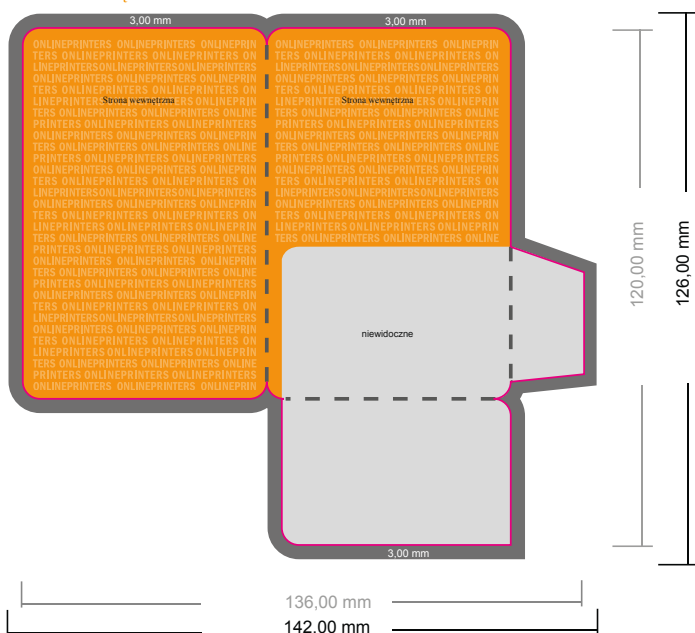

Etui na karty z kieszonką

6,0 x 9,0 cm • Pojedynczy łam i składanie • 4 Strony

UWAGA

Prosimy o usunięcie konturu cięcia z szablonu, zanim wygenerują Państwo plik do druku.

Proszę wyjaśnić nam pozycję konturu cięcia za pomocą drugiego pliku (poglądowego).

Strona zewnętrzna

Strona wewnętrzna

- Format danych (wraz z 3,00 mm spadem): 14,20 x 12,60 cm

- Format końcowy (otwarty): 13,60 x 12,00 cm

- Format końcowy (zamknięty): 6,00 x 9,00 cm

- Odstęp bezpieczeństwa 4 mm: Odstęp tekstu/informacji od krawędzi formatu końcowego, zapobiega to obcięciu tekstu.

Zwróć uwagę:

- Ustaw jak podano dodatek na spad i odstęp bezpieczeństwa.
- Ustaw kolory tła, zdjęcia lub grafiki aż do krawędzi formatu danych
- Podczas produkcji w wyniku docinania, wykrajania lub składania mogą wystąpić tolerancje.
- Szkic nie jest odwzorowany w skali.
- Wskazówki odnośnie danych do druku znajdziesz w menu "Dane do druku" na www.onlineprinters.pl