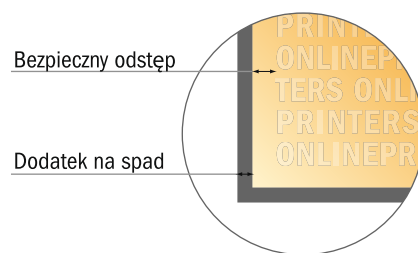

Etui na karty z kieszonką

6,0 x 9,0 cm • Pojedynczy łam i składanie • 4 Strony

UWAGA

Prosimy o usunięcie konturu cięcia z szablonu, zanim wygenerują Państwo plik do druku.

Proszę wyjaśnić nam pozycję konturu cięcia za pomocą drugiego pliku (poglądowego).

Strona zewnętrzna

Strona wewnętrzna

- Format danych (wraz z 3,00 mm spadem): 14,20 x 12,60 cm

- Format końcowy (otwarty): 13,60 x 12,00 cm

- Format końcowy (zamknięty): 6,00 x 9,00 cm

- Odstęp bezpieczeństwa 4 mm: Odstęp tekstu/informacji od krawędzi formatu końcowego, zapobiega to obcięciu tekstu.

Zwróć uwagę:

- Ustaw jak podano dodatek na spad i odstęp bezpieczeństwa.
- Ustaw kolory tła, zdjęcia lub grafiki aż do krawędzi formatu danych
- Podczas produkcji w wyniku docinania, wykrajania lub składania mogą wystąpić tolerancje.
- Szkic nie jest odwzorowany w skali.
- Wskazówki odnośnie danych do druku znajdziesz w menu "Dane do druku" na www.onlineprinters.pl