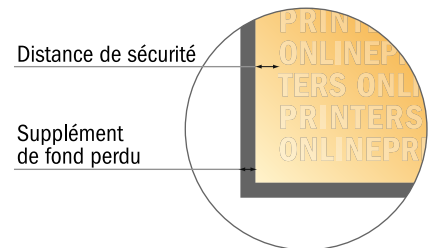

# Sets de notes adhésives

## Couverture

- Format de données :  
13,50 x 19,80 cm
- Format final (ouvert) :  
10,50 x 16,80 cm
- Format final (fermé) :  
10,50 x 7,80 cm
- **Distance de sécurité**  
4 mm: distance entre le texte/les informations et le bord du format final. Ceci empêche d'entamer le motif.

### Remarque :

- Prévoir une marge de sécurité comme indiqué.
- Placer les couleurs de fond, images ou graphiques jusqu'au bord du format de données.
- Lors de la production, il peut y avoir des tolérances suite à la découpe ou au pli.
- Cette ébauche n'est pas à l'échelle.
- Vous trouverez des indications sur les données d'impression sous la catégorie "Données d'impression" sur [www.onlineprinters.fr](http://www.onlineprinters.fr)