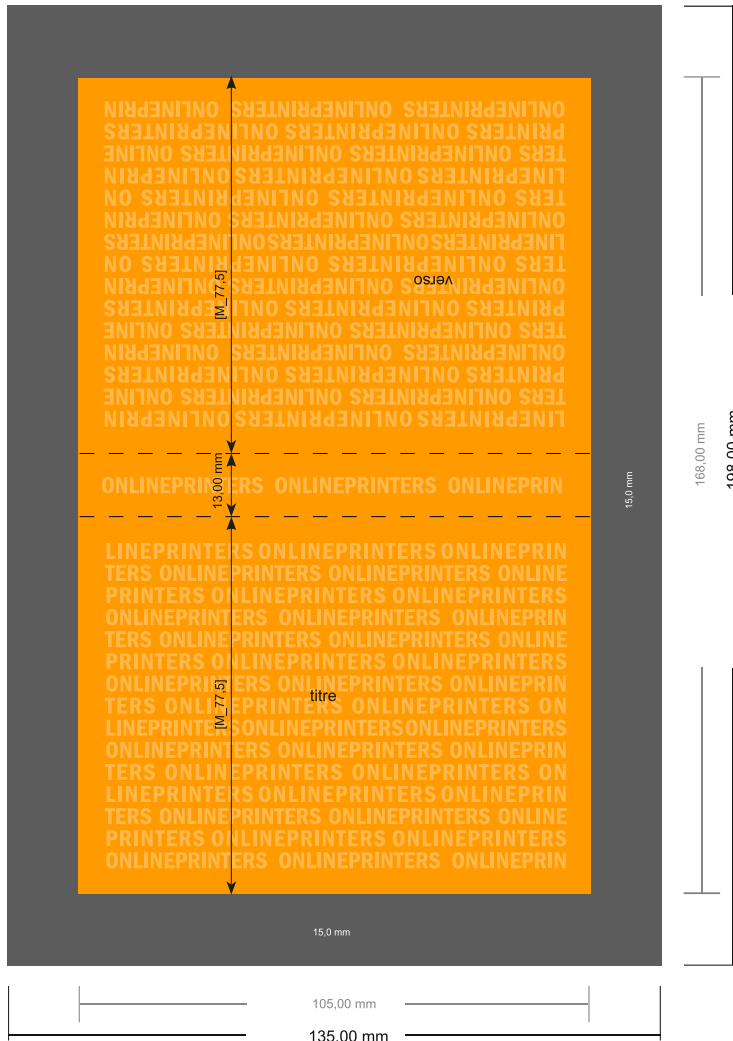

# Sets de notes adhésives

## Couverture

- Format de données :  
13,50 x 19,80 cm
- Format final (ouvert) :  
10,50 x 16,80 cm
- Format final (fermé) :  
10,50 x 7,80 cm
- **Distance de sécurité**  
4 mm: distance entre le texte/les informations et le bord du format final. Ceci empêche d'entamer le motif.

### Remarque :

- Prévoir une marge de sécurité comme indiqué.
- Placer les couleurs de fond, images ou graphiques jusqu'au bord du format de données.
- Lors de la production, il peut y avoir des tolérances suite à la découpe ou au pli.
- Cette ébauche n'est pas à l'échelle.
- Vous trouverez des indications sur les données d'impression sous la catégorie "Données d'impression" sur [www.onlineprinters.fr](http://www.onlineprinters.fr)