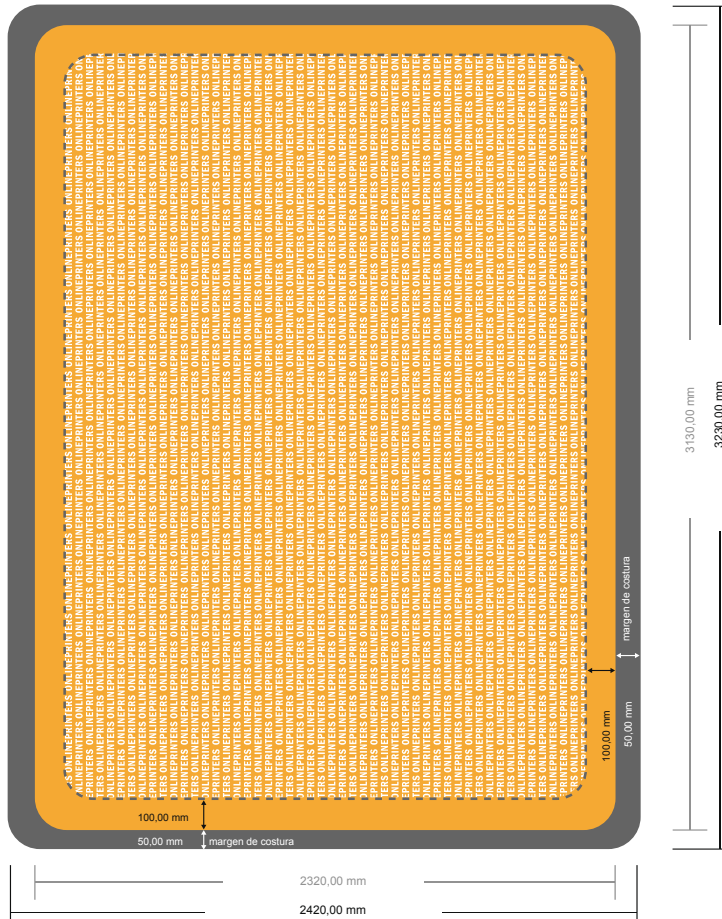

Zipper-Wall incluida impresión

Wave, 300 x 230 cm

Vista de formato girada 90 grados.

- Formato de datos (incl. 50,00 mm margen de costura): 323,00 x 242,00 cm
- Formato final: 313,00 x 232,00 cm
- Distancia de seguridad 4 mm: distancia de los textos/ información hasta el borde del formato final. Esto evita el corte indeseado.

Por favor, ten en cuenta que:

- Has de aplicar el margen suplementario y la distancia de seguridad según lo indicado.
- Los colores del fondo, las imágenes o las gráficas se han de aplicar hasta el borde del formato de datos.
- Durante la producción se pueden producir tolerancias por el corte, el troquelado y el plegado.
- Este boceto no es a escala.
- Encontrarás las indicaciones sobre los datos de impresión en la pestaña "Datos de impresión" en www.onlineprinters.es