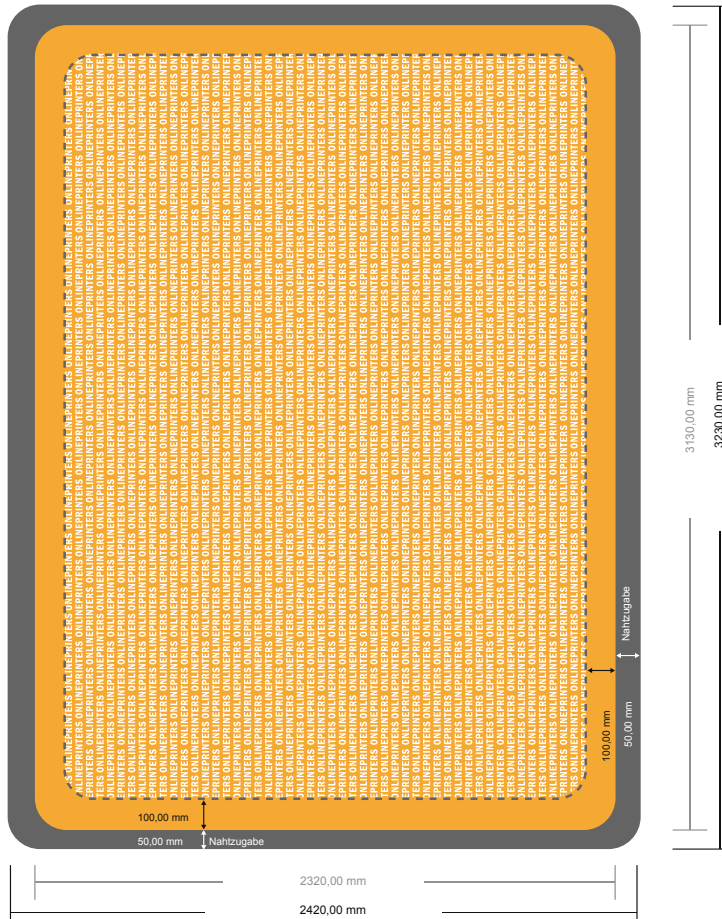

Zipper-Wall - nur Druck

Wave, 300 x 230 cm

Formatansicht um 90 Grad gedreht.

- **Datenformat**
(inkl. 50,00 mm Nahtzugabe):
323,00 x 242,00 cm
- **Endformat:**
313,00 x 232,00 cm
- **Sicherheitsabstand**
100.00 mm: Abstand der Texte/ Informationen zum Rand des Endformats, dies verhindert unerwünschten Anschnitt.

Bitte beachten Sie:

- Beschnittzugabe und Sicherheitsabstand wie angegeben anlegen.
- Hintergrundfarben, Bilder oder Grafiken bis an den Rand des Datenformates anlegen.
- Bei der Produktion können durch das Schneiden, Stanzen und Falzen Toleranzen auftreten.
- Diese Skizze ist nicht maßstabsgetreu.
- Druckdatenhinweise finden Sie unter dem Menüpunkt "Druckdaten" auf www.onlineprinters.de