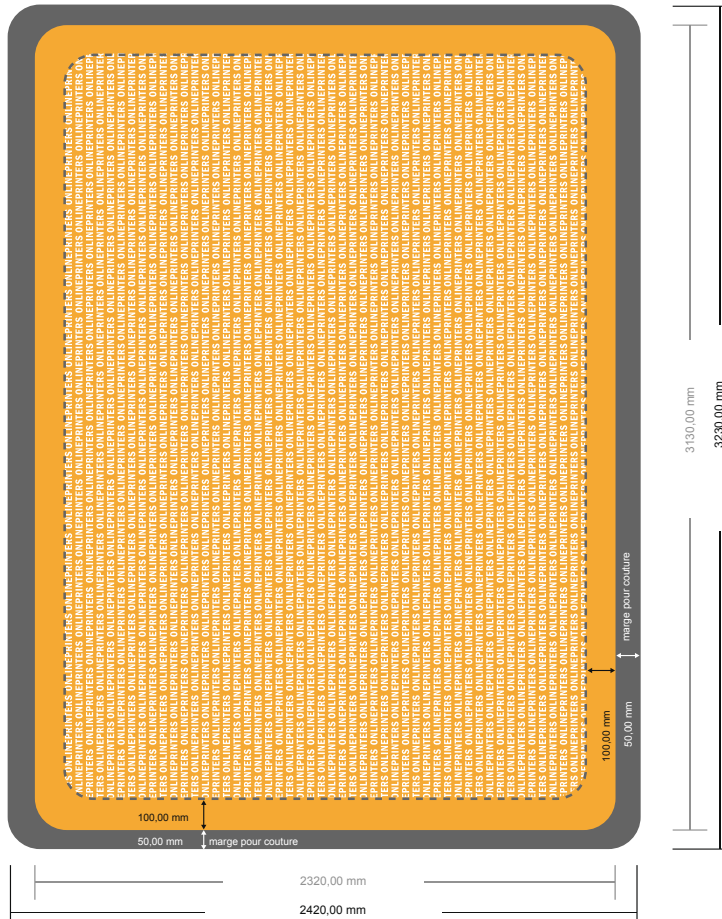

# Zipper-Wall juste impression

Wave, 300 x 230 cm

Aperçu du format avec rotation à 90°.

- Format de données (incl. 50,00 mm marge pour couture):  
323,00 x 242,00 cm
- Format final :  
313,00 x 232,00 cm
- Distance de sécurité  
4 mm: distance entre le texte/les informations et le bord du format final. Ceci empêche d'entamer le motif.

## Remarque :

- Prévoir une marge de sécurité comme indiqué.
- Placer les couleurs de fond, images ou graphiques jusqu'au bord du format de données.
- Lors de la production, il peut y avoir des tolérances suite à la découpe ou au pli.
- Cette ébauche n'est pas à l'échelle.
- Vous trouverez des indications sur les données d'impression sous la catégorie "Données d'impression" sur [www.onlineprinters.fr](http://www.onlineprinters.fr)