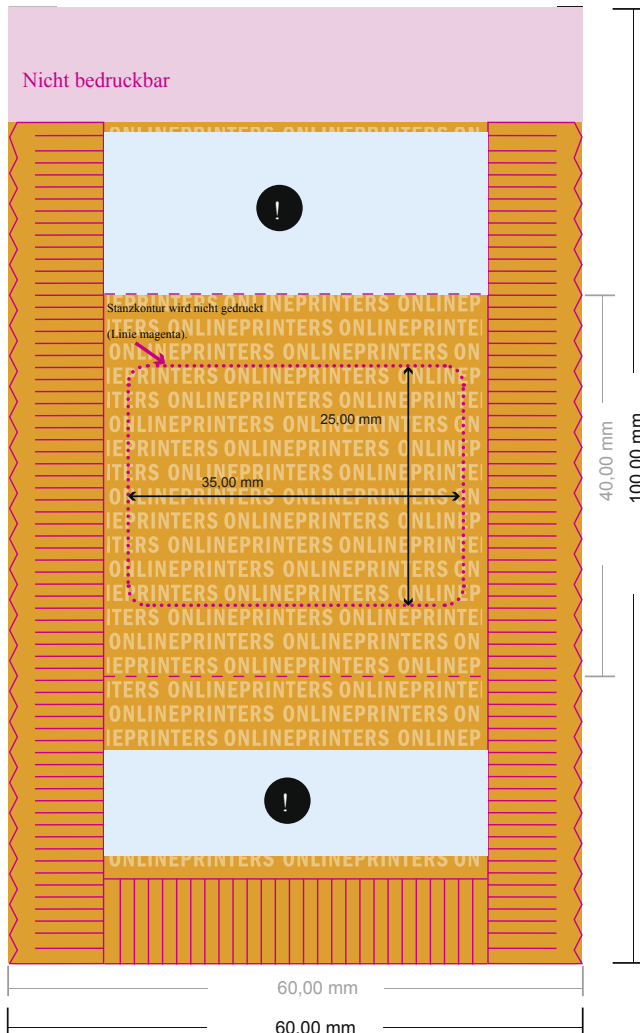

Amarettini

Bereich für Inhaltsangaben.
Bitte hier keine wichtigen Informationen platzieren.

- Datenformat:
6,00 x 10,00 cm
- Endformat (offen):
6,00 x 10,00 cm
- Endformat (geschlossen):
6,00 x 4,00 cm
- **Sicherheitsabstand**
4 mm: Abstand der Texte/ Informationen zum Rand des Endformats, dies verhindert unerwünschten Anschnitt.

Bitte beachten Sie:

- Beschnittzugabe und Sicherheitsabstand wie angegeben anlegen.
- Hintergrundfarben, Bilder oder Grafiken bis an den Rand des Datenformates anlegen.
- Bei der Produktion können durch das Schneiden, Stanzen und Falzen Toleranzen auftreten.
- Diese Skizze ist nicht maßstabsgetreu.
- Druckdatenhinweise finden Sie unter dem Menüpunkt "Druckdaten" auf www.onlineprinters.de