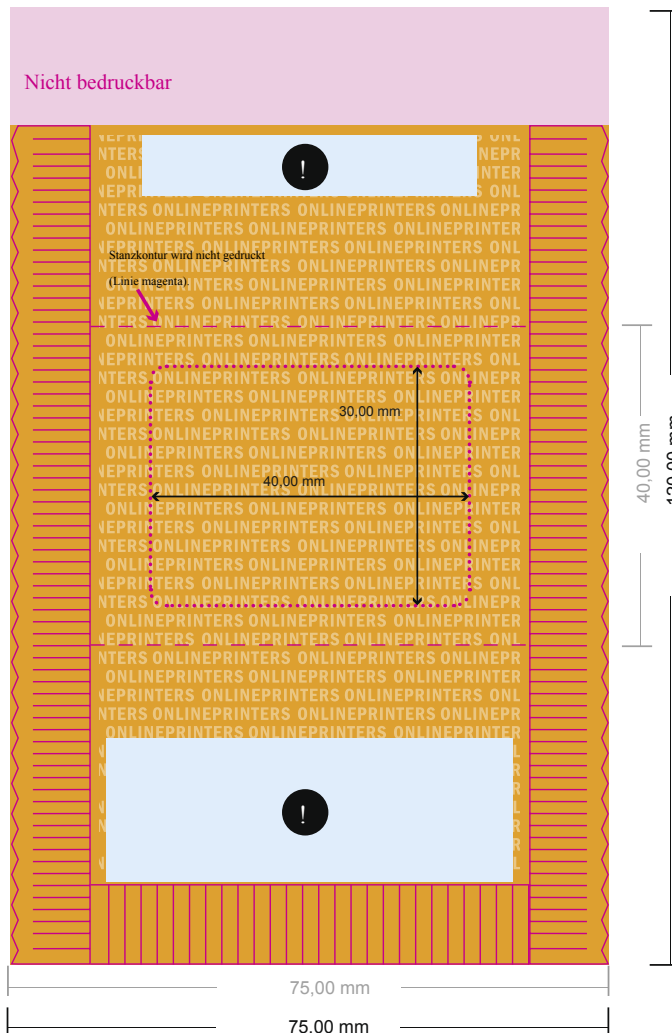

Bahlsen Mini-Doppelkekse

 Bereich für Inhaltsangaben.
Bitte hier keine wichtigen Informationen platzieren.

- Datenformat:
7,50 x 12,00 cm
- Endformat (offen):
7,50 x 12,00 cm
- Endformat (geschlossen):
7,50 x 4,00 cm
- **Sicherheitsabstand**
4 mm: Abstand der Texte/ Informationen zum Rand des Endformats, dies verhindert unerwünschten Anschnitt.

Bitte beachten Sie:

- Beschnittzugabe und Sicherheitsabstand wie angegeben anlegen.
- Hintergrundfarben, Bilder oder Grafiken bis an den Rand des Datenformates anlegen.
- Bei der Produktion können durch das Schneiden, Stanzen und Falzen Toleranzen auftreten.
- Diese Skizze ist nicht maßstabsgetreu.
- Druckdatenhinweise finden Sie unter dem Menüpunkt "Druckdaten" auf www.onlineprinters.de