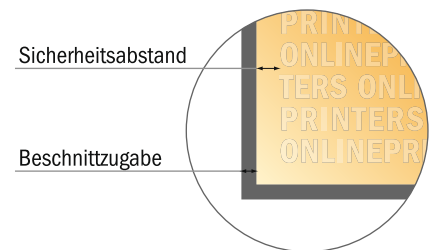

Tischplaner

30,4 x 13,5 cm • Oberdeckel

Oberdeckel

Formatansicht um 90 Grad gedreht.

- **Datenformat**
(inkl. 3,00 mm Beschnitt):
31,00 x 11,30 cm
- **Endformat:**
30,40 x 10,70 cm
- **Sicherheitsabstand**
4 mm: Abstand der Texte/
Informationen zum Rand des
Endformats, dies verhindert
unerwünschten Anschnitt.

Bitte beachten Sie:

- Beschnittzugabe und Sicherheitsabstand wie angegeben anlegen.
- Hintergrundfarben, Bilder oder Grafiken bis an den Rand des Datenformates anlegen.
- Bei der Produktion können durch das Schneiden, Stanzen und Falzen Toleranzen auftreten.
- Diese Skizze ist nicht maßstabsgetreu.
- Druckdatenhinweise finden Sie unter dem Menüpunkt "Druckdaten" auf www.onlineprinters.de