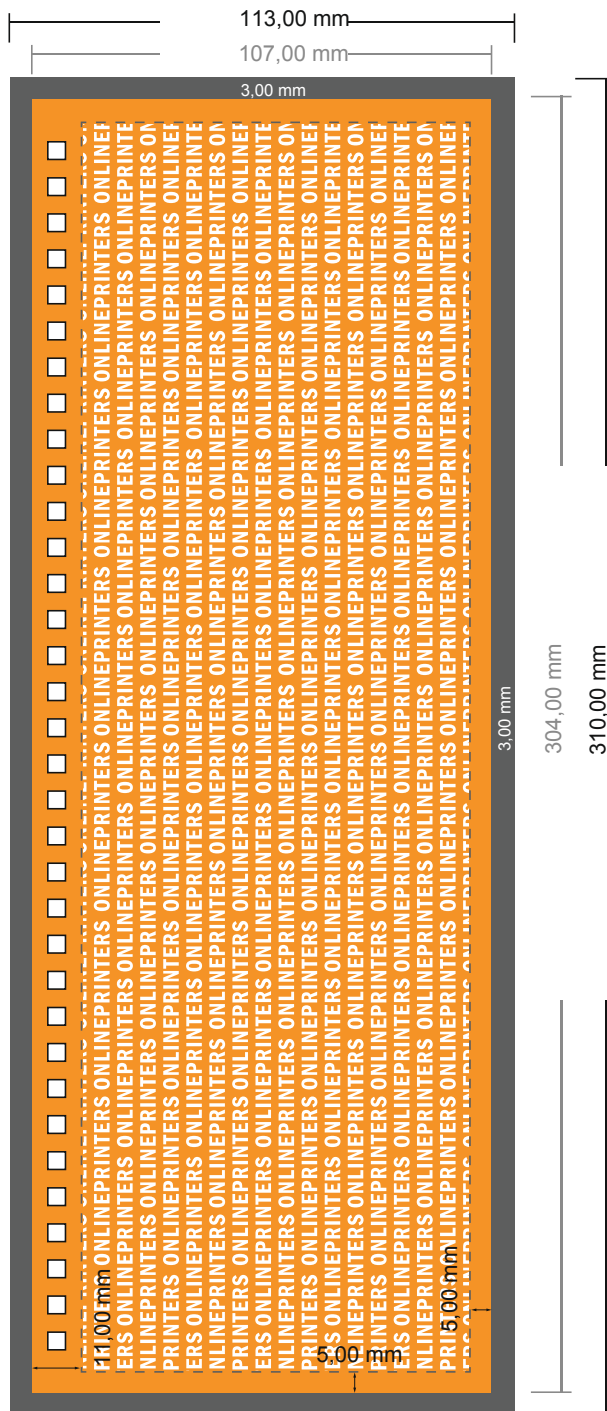

Tischplaner

30,4 x 13,5 cm • Oberdeckel

Oberdeckel

Formatansicht um 90 Grad gedreht.

- **Datenformat**
(inkl. 3,00 mm Beschnitt):
31,00 x 11,30 cm
- **Endformat:**
30,40 x 10,70 cm
- **Sicherheitsabstand**
4 mm: Abstand der Texte/
Informationen zum Rand des
Endformats, dies verhindert
unerwünschten Anschnitt.

Bitte beachten Sie:

- Beschnittzugabe und Sicherheitsabstand wie angegeben anlegen.
- Hintergrundfarben, Bilder oder Grafiken bis an den Rand des Datenformates anlegen.
- Bei der Produktion können durch das Schneiden, Stanzen und Falzen Toleranzen auftreten.
- Diese Skizze ist nicht maßstabsgetreu.
- Druckdatenhinweise finden Sie unter dem Menüpunkt "Druckdaten" auf www.onlineprinters.de