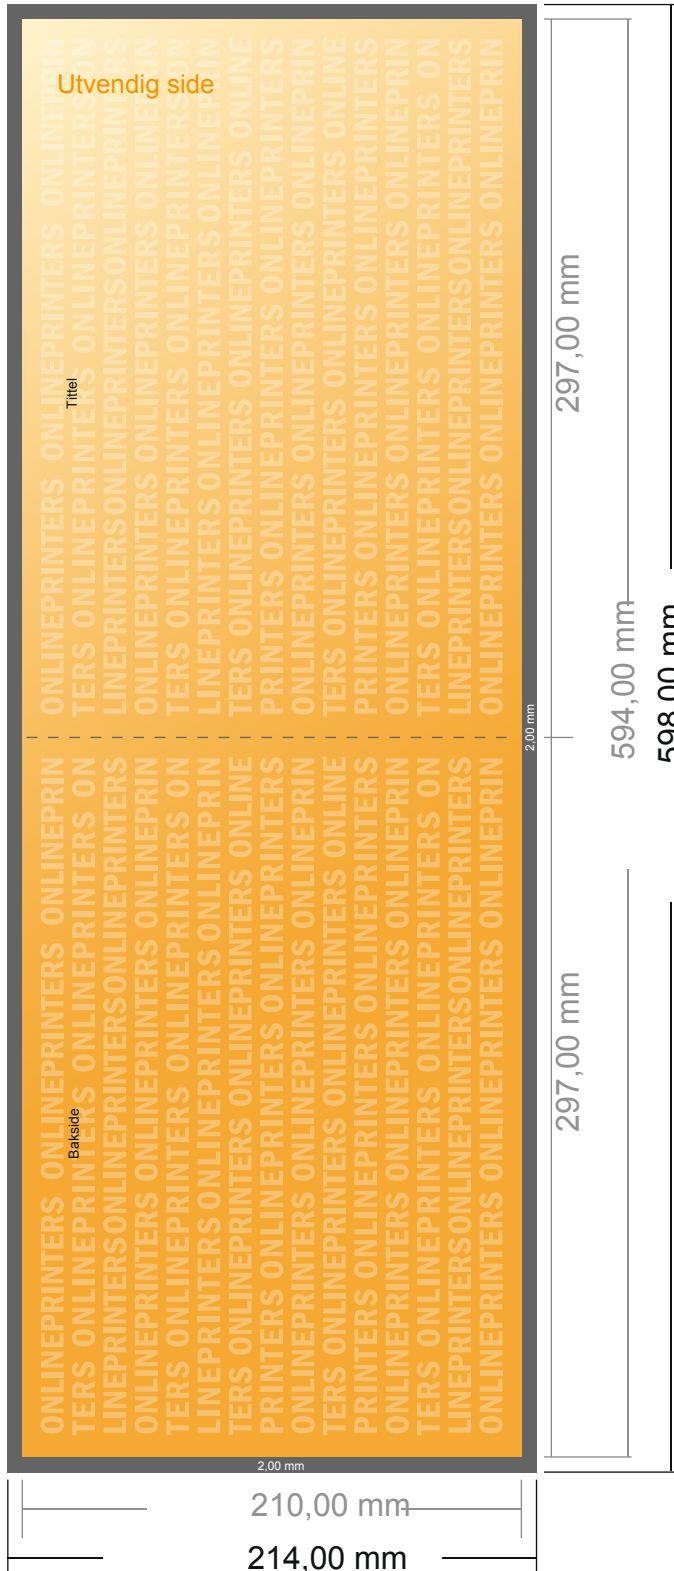

Foldere liggende format

A4 • Falset 1 gang • 4 Sider

- Dataformat
(inkl. 2,00 mm beskjæring):
59,80 x 21,40 cm
- Sluttformat (åpen):
59,40 x 21,00 cm
- Sluttformat (lukket):
29,70 x 21,00 cm
- **Sikkerhetsavstand**
4 mm: Avstand fra teksten/
informasjonen til kanten på
sluttformatet, dette hindrer uønsket
beskjæring.

Vennligst legg merke til følgende:

- Legg til beskjæringstillegg og sikkerhetsavstand som angitt.
- Bakgrunnsfarger, bilder eller grafikk legges helt ut til kanten av dataformatet.
- Under produksjonen kan det oppstå toleranser på grunn av kutting, stansing og falsing.
- Denne skissen er ikke i riktig målestokk.
- Krav til dine trykkfiler finner du under menyunktet "Trykkdata" på www.onlineprinters.no

Foldere liggende format

A4 • Falset 1 gang • 4 Sider

- **Dataformat**
(inkl. 2,00 mm beskjæring):
59,80 x 21,40 cm
- **Sluttformat (åpen):**
59,40 x 21,00 cm
- **Sluttformat (lukket):**
29,70 x 21,00 cm
- **Sikkerhetsavstand**
4 mm: Avstand fra teksten/
informasjonen til kanten på
sluttformatet, dette hindrer uønsket
beskjæring.

Vennligst legg merke til følgende:

- Legg til beskjæringstillegg og sikkerhetsavstand som angitt.
- Bakgrunnsfarger, bilder eller grafikk legges helt ut til kanten av dataformatet.
- Under produksjonen kan det oppstå toleranser på grunn av kutting, stansing og falsing.
- Denne skissen er ikke i riktig målestokk.
- Krav til dine trykkfiler finner du under meny-punktet "Trykkdata" på www.onlineprinters.no