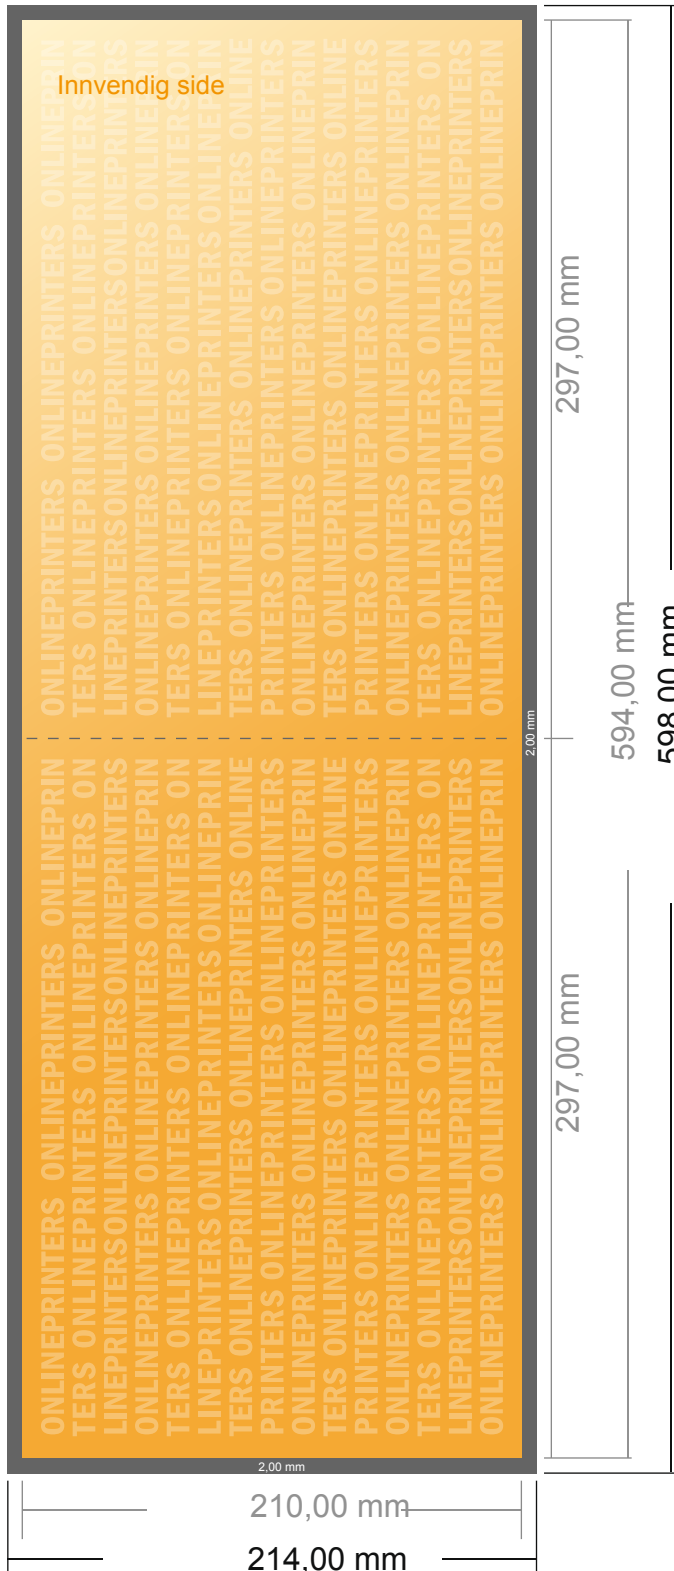

Foldere liggende format

A4 • Falset 1 gang • 4 Sider

- Dataformat
(inkl. 2,00 mm beskjæring):
59,80 x 21,40 cm
- Sluttformat (åpen):
59,40 x 21,00 cm
- Sluttformat (lukket):
29,70 x 21,00 cm
- **Sikkerhetsavstand**
4 mm: Avstand fra teksten/
informasjonen til kanten på
sluttformatet, dette hindrer uønsket
beskjæring.

Vennligst legg merke til følgende:

- Legg til beskjæringstillegg og sikkerhetsavstand som angitt.
- Bakgrunnsfarger, bilder eller grafikk legges helt ut til kanten av dataformatet.
- Under produksjonen kan det oppstå toleranser på grunn av kutting, stansing og falsing.
- Denne skissen er ikke i riktig målestokk.
- Krav til dine trykkfiler finner du under menyunktet "Trykkdata" på www.onlineprinters.no

Foldere liggende format

A4 • Falset 1 gang • 4 Sider

- **Dataformat**
(inkl. 2,00 mm beskjæring):
59,80 x 21,40 cm
- **Sluttformat (åpen):**
59,40 x 21,00 cm
- **Sluttformat (lukket):**
29,70 x 21,00 cm
- **Sikkerhetsavstand**
4 mm: Avstand fra teksten/
informasjonen til kanten på
sluttformatet, dette hindrer uønsket
beskjæring.