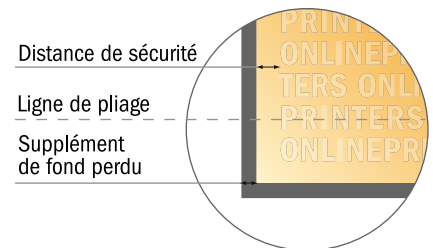

Dépliant format paysage

DIN-A4 • 1 pli • 4 pages

- Format de données :
(incl. 2,00 mm fond perdu):
59,80 x 21,40 cm
- Format final (ouvert) :
59,40 x 21,00 cm
- Format final (fermé) :
29,70 x 21,00 cm
- Distance de sécurité**
4 mm: distance entre le texte/les informations et le bord du format final. Ceci empêche d'entamer le motif.

Remarque :

- Prévoir une marge de sécurité comme indiqué.
- Placer les couleurs de fond, images ou graphiques jusqu'au bord du format de données.
- Lors de la production, il peut y avoir des tolérances suite à la découpe ou au pli.
- Cette ébauche n'est pas à l'échelle.
- Vous trouverez des indications sur les données d'impression sous la catégorie "Données d'impression" sur www.onlineprinters.fr