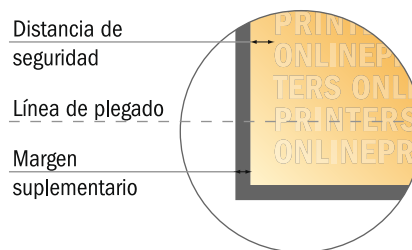

# Folletos plegados formato apaisado

A4 • 1 pliegue • 4 páginas

- Formato de datos (incl. 2,00 mm sangrado): 59,80 x 21,40 cm
- Formato final (abierto): 59,40 x 21,00 cm
- Formato final (cerrado): 29,70 x 21,00 cm
- **Distancia de seguridad**  
4 mm: distancia de los textos/información hasta el borde del formato final. Esto evita el corte indeseado.

## Por favor, ten en cuenta que:

- Has de aplicar el margen suplementario y la distancia de seguridad según lo indicado.
- Los colores del fondo, las imágenes o las gráficas se han de aplicar hasta el borde del formato de datos.
- Durante la producción se pueden producir tolerancias por el corte, el troquelado y el plegado.
- Este boceto no es a escala.
- Encontrarás las indicaciones sobre los datos de impresión en la pestaña "Datos de impresión" en [www.onlineprinters.es](http://www.onlineprinters.es)