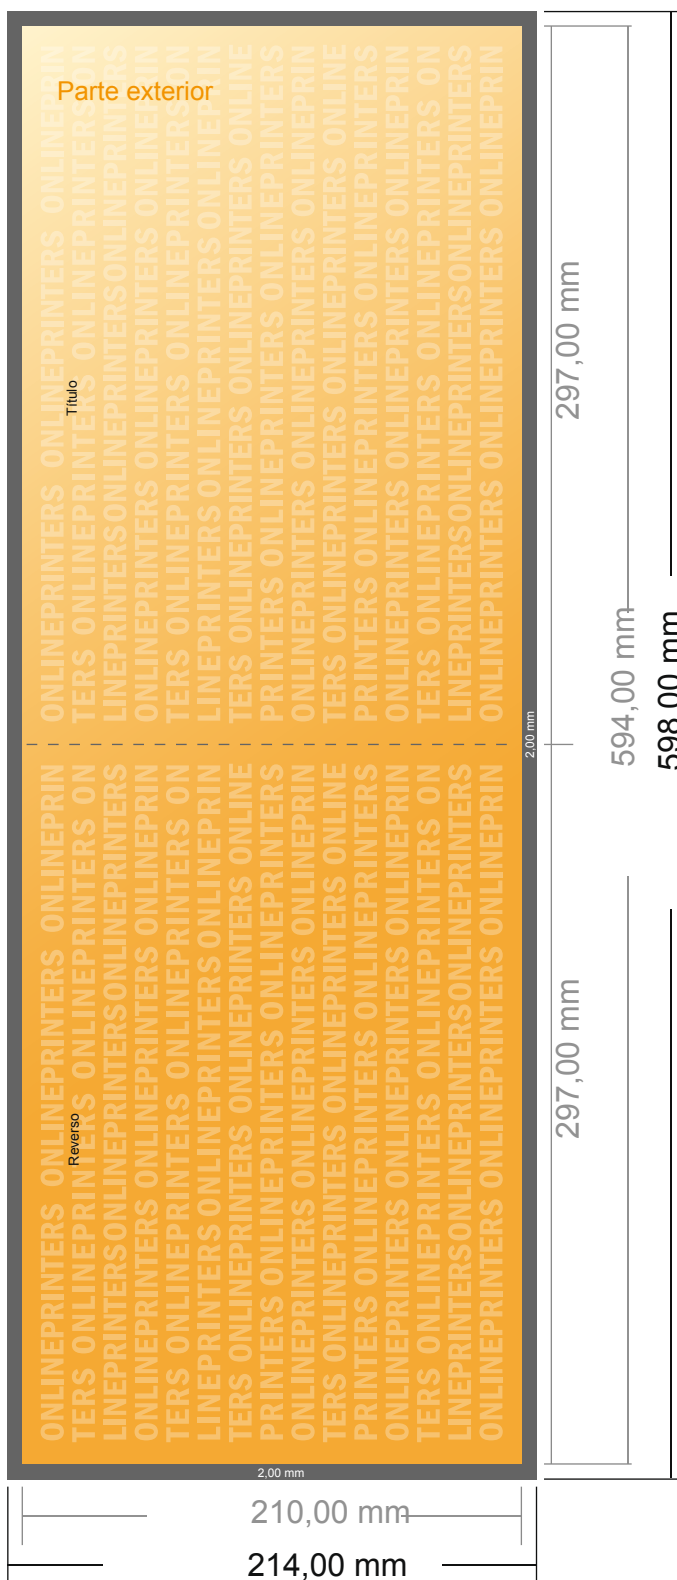

# Folletos plegados formato apaisado

A4 • 1 pliegue • 4 páginas

- Formato de datos (incl. 2,00 mm sangrado): 59,80 x 21,40 cm
- Formato final (abierto): 59,40 x 21,00 cm
- Formato final (cerrado): 29,70 x 21,00 cm
- **Distancia de seguridad**  
4 mm: distancia de los textos/información hasta el borde del formato final. Esto evita el corte indeseado.

## Por favor, ten en cuenta que:

- Has de aplicar el margen suplementario y la distancia de seguridad según lo indicado.
- Los colores del fondo, las imágenes o las gráficas se han de aplicar hasta el borde del formato de datos.
- Durante la producción se pueden producir tolerancias por el corte, el troquelado y el plegado.
- Este boceto no es a escala.
- Encontrarás las indicaciones sobre los datos de impresión en la pestaña "Datos de impresión" en [www.onlineprinters.es](http://www.onlineprinters.es)