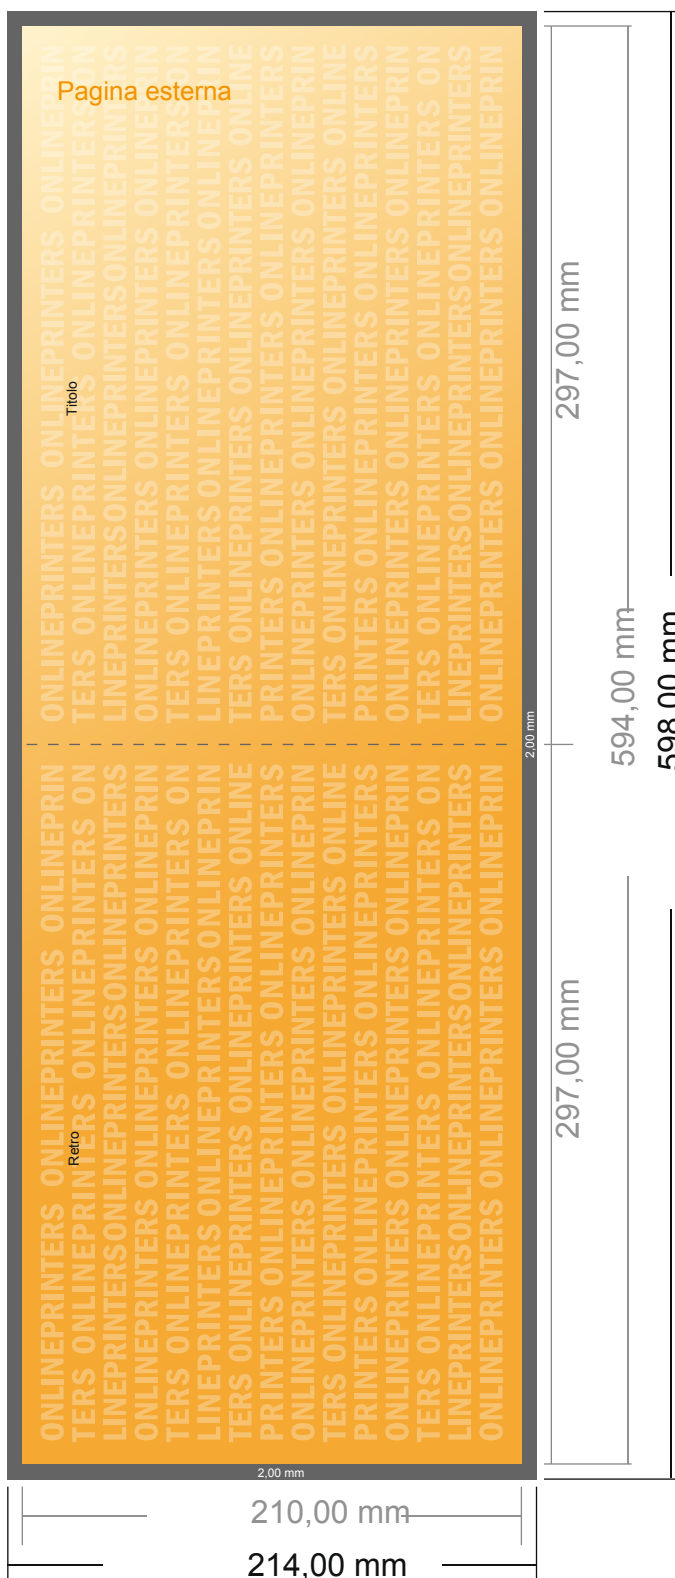

Pieghevoli orizzontale

DIN-A4 • 1 piega • 4 Pagine

- Formato dei dati (incl. 2,00 mm refilo): 59,80 x 21,40 cm
- Formato finale (aperto): 59,40 x 21,00 cm
- Formato finale (chiuso): 29,70 x 21,00 cm
- **Distanza di sicurezza**
4 mm: distanza dei testi/delle informazioni dal bordo del formato finale per evitare un punto di taglio indesiderato.

Attenersi alle seguenti indicazioni:

- Creare i documenti con la smarginatura e la distanza di sicurezza indicate.
- Impostare i colori di sfondo, le immagini o i grafici fino al bordo del formato dei dati.
- In fase di produzione il taglio, la fustellatura e la piegatura possono dar luogo a tolleranze.
- Questo schizzo non è conforme alla scala.
- Per indicazioni sui dati per la stampa, consultare la voce di menu "Dati per la stampa" su www.onlineprinters.it