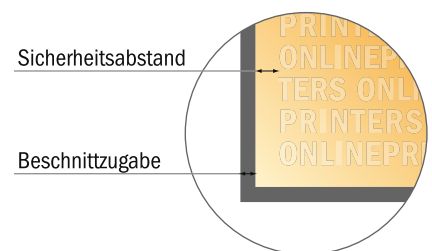

Adventskalender im Sonderformat

Spender

- **Datenformat:**
19,70 x 4,50 cm
- **Endformat:**
19,70 x 4,50 cm
- **Sicherheitsabstand**
4 mm: Abstand der Texte/
Informationen zum Rand des
Endformats, dies verhindert
unerwünschten Anschnitt.

Bitte beachten Sie:

- Beschnittzugabe und Sicherheitsabstand wie angegeben anlegen.
- Hintergrundfarben, Bilder oder Grafiken bis an den Rand des Datenformates anlegen.
- Bei der Produktion können durch das Schneiden, Stanzen und Falzen Toleranzen auftreten.
- Diese Skizze ist nicht maßstabsgetreu.
- Druckdatenhinweise finden Sie unter dem Menüpunkt "Druckdaten" auf www.onlineprinters.de