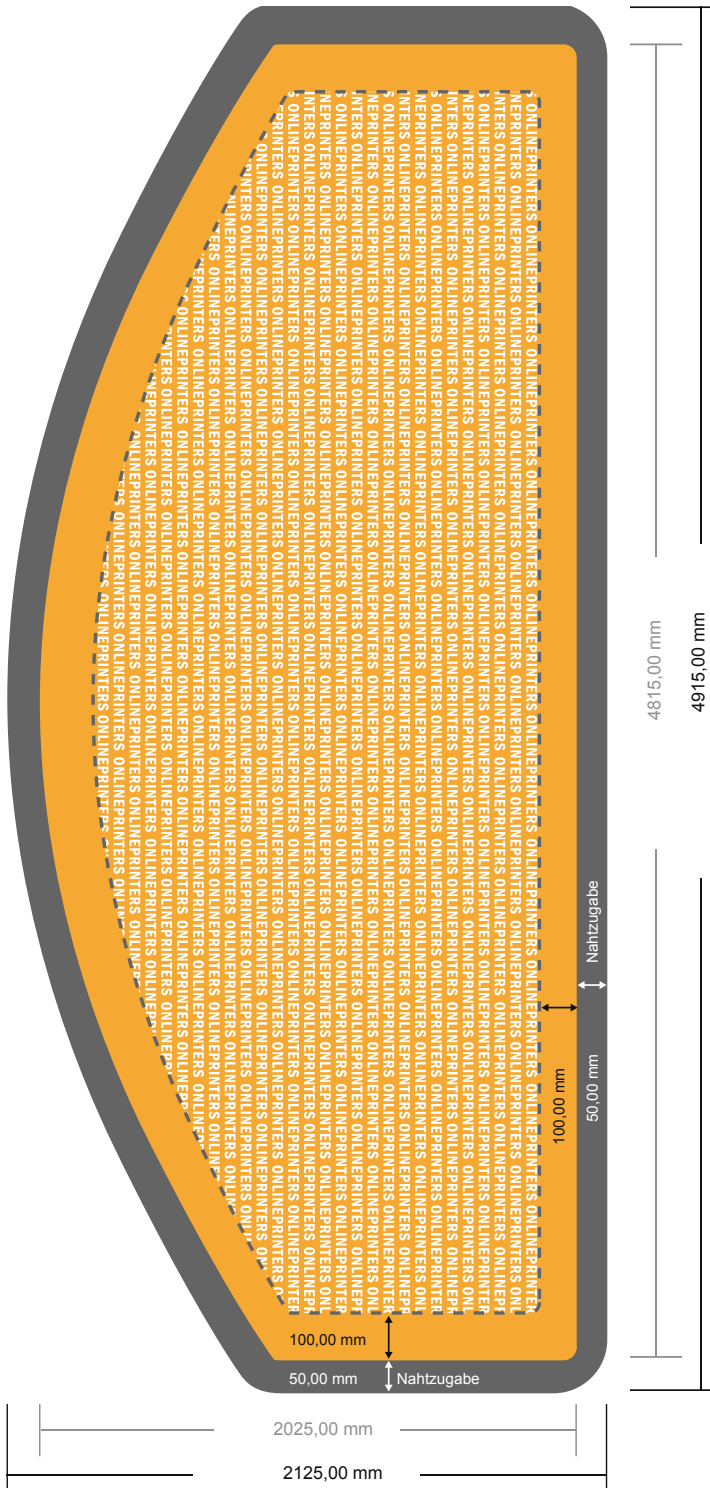

Zipper-Wall inkl. Druck

Moon, 280 x 200 cm

Formatansicht um 90 Grad gedreht.

- **Datenformat**
(inkl. 50,00 mm Nahtzugabe):
491,50 x 212,50 cm
- **Endformat:**
481,50 x 202,50 cm
- **Sicherheitsabstand**
100,00 mm: Abstand der Texte/ Informationen zum Rand des Endformats, dies verhindert unerwünschten Anschnitt.

Bitte beachten Sie:

- Beschnittzugabe und Sicherheitsabstand wie angegeben anlegen.
- Hintergrundfarben, Bilder oder Grafiken bis an den Rand des Datenformates anlegen.
- Bei der Produktion können durch das Schneiden, Stanzen und Falzen Toleranzen auftreten.
- Diese Skizze ist nicht maßstabsgetreu.
- Druckdatenhinweise finden Sie unter dem Menüpunkt "Druckdaten" auf www.onlineprinters.de