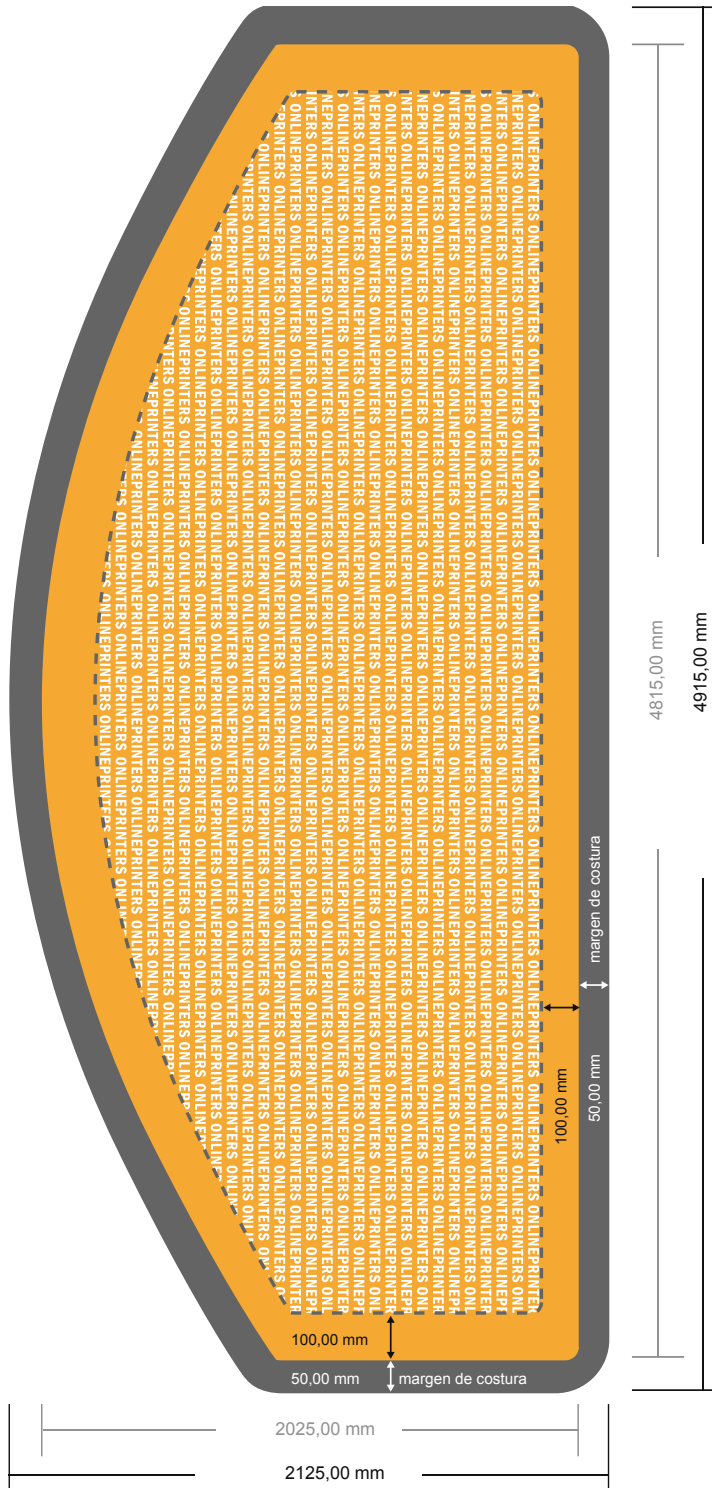

Zipper-Wall - solo impresión

Moon, 280 x 200 cm

Vista de formato girada 90 grados.

- Formato de datos (incl. 50,00 mm margen de costura): 491,50 x 212,50 cm
- Formato final: 481,50 x 202,50 cm
- **Distancia de seguridad**
4 mm: distancia de los textos/ información hasta el borde del formato final. Esto evita el corte indeseado.

Por favor, ten en cuenta que:

- Has de aplicar el margen suplementario y la distancia de seguridad según lo indicado.
- Los colores del fondo, las imágenes o las gráficas se han de aplicar hasta el borde del formato de datos.
- Durante la producción se pueden producir tolerancias por el corte, el troquelado y el plegado.
- Este boceto no es a escala.
- Encontrarás las indicaciones sobre los datos de impresión en la pestaña "Datos de impresión" en www.onlineprinters.es