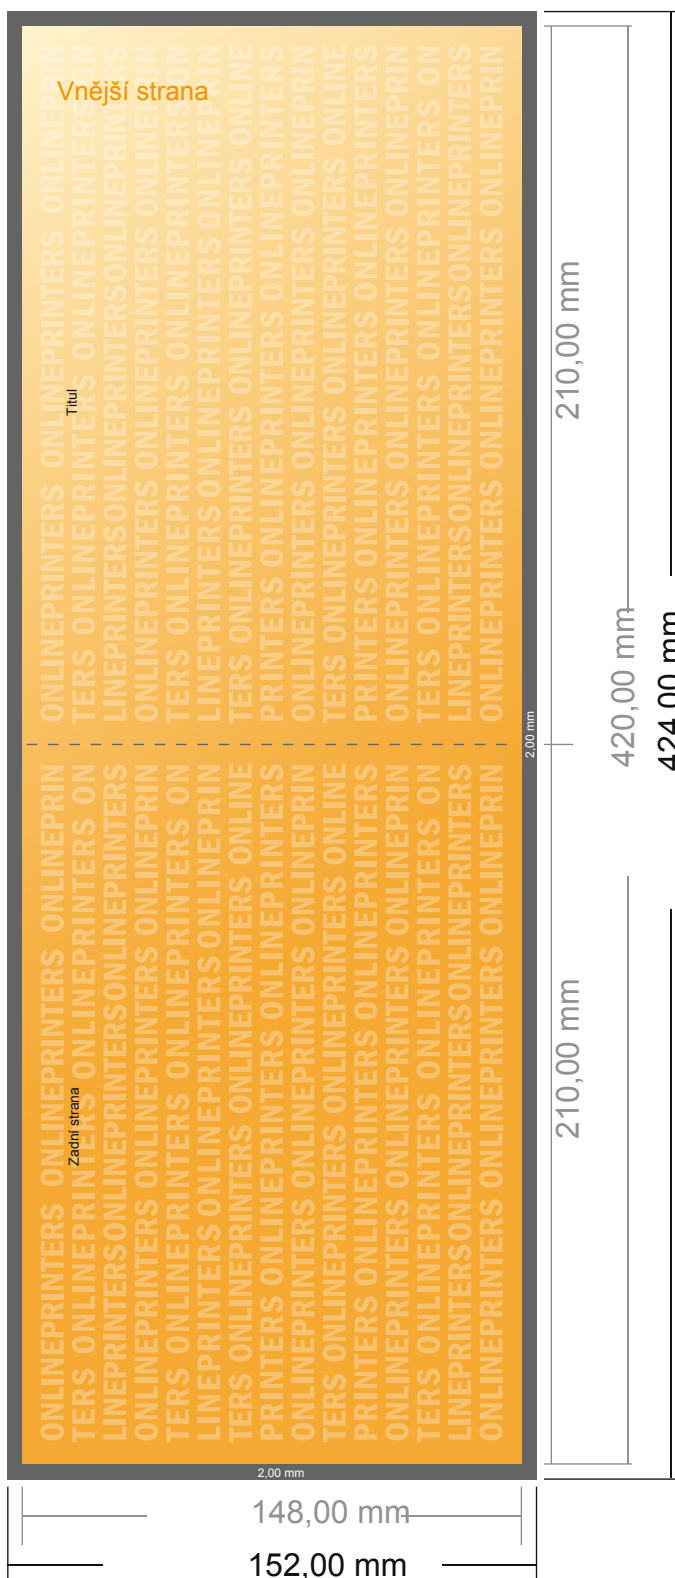

Skládané letáky, formát na ířku

A5 • Jednoduchý sklad • 4 Stránky

- Formát dat (vč. 2,00 mm ořezu): 42,40 × 15,20 cm
- Konečný formát (otevřený): 42,00 × 14,80 cm
- Konečný formát (uzavřený): 21,00 × 14,80 cm
- **Bezpečná vzdálenost**
4 mm: Mezera mezi texty/ informacemi a okrajem konečného formátu, předcházející nežádoucímu ořiznutí.

Mějte prosím na paměti:

- Zadejte prosím spadávku a bezpečnou vzdálenost dle uvedených pokynů.
- Barvy pozadí, obrázky nebo grafické prvky rozvrhňte až po okraj daného formátu.
- Při výrobě může docházet ke vzniku tolerancí z důvodu ořezávání, vysekávání a skládání.
- Tento nákras není proveden v přesném měřítku.
- Pokyny ohledně tiskových dat naleznete pod bodem nabídky Tisková data na webu www.onlineprinters.cz.

Skládané letáky, formát na ířku

A5 • Jednoduchý sklad • 4 Stránky

- Formát dat
(vč. 2,00 mm ořezu):
42,40 × 15,20 cm
- Konečný formát (otevřený):
42,00 × 14,80 cm
- Konečný formát (uzavřený):
21,00 × 14,80 cm
- **Bezpečná vzdálenost**
4 mm: Mezera mezi texty/
informacemi a okrajem konečného
formátu, předcházející
nežádoucímu oříznutí.

Mějte prosím na paměti:

- Zadejte prosím spadávku a bezpečnou vzdálenost dle uvedených pokynů.
- Barvy pozadí, obrázky nebo grafické prvky rozvrhněte až po okraj daného formátu.
- Při výrobě může docházet ke vzniku tolerancí z důvodu ořezávání, vysekávání a skládání.
- Tento nákras není proveden v přesném měřítku.
- Pokyny ohledně tiskových dat naleznete pod bodem nabídky Tisková data na webu www.onlineprinters.cz.