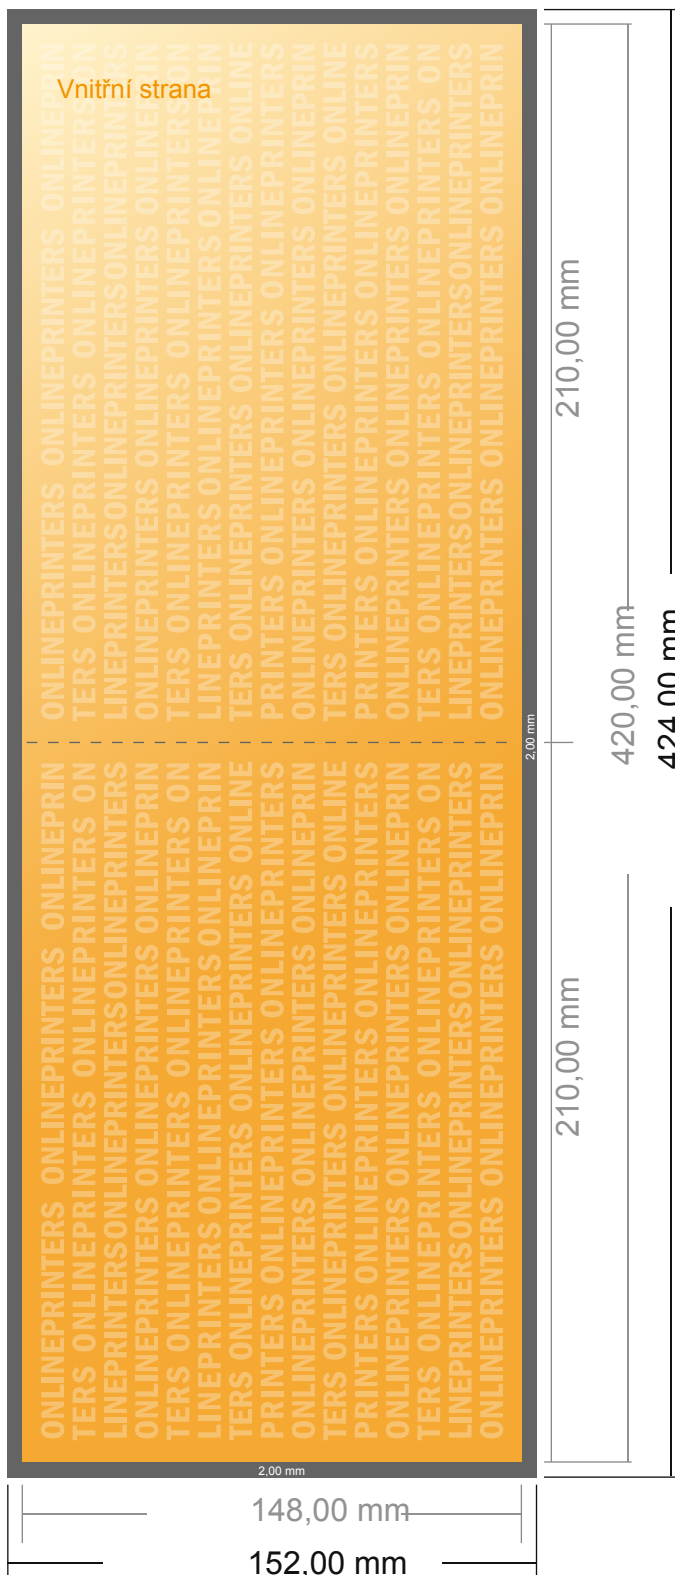

Skládané letáky, formát na ířku

A5 • Jednoduchý sklad • 4 Stránky

- Formát dat (vč. 2,00 mm ořezu): 42,40 × 15,20 cm
- Konečný formát (otevřený): 42,00 × 14,80 cm
- Konečný formát (uzavřený): 21,00 × 14,80 cm
- **Bezpečná vzdálenost**
4 mm: Mezera mezi texty/ informacemi a okrajem konečného formátu, předcházející nežádoucímu ořiznutí.

Mějte prosím na paměti:

- Zadejte prosím spadávku a bezpečnou vzdálenost dle uvedených pokynů.
- Barvy pozadí, obrázky nebo grafické prvky rozvrhňte až po okraj daného formátu.
- Při výrobě může docházet ke vzniku tolerancí z důvodu ořezávání, vysekávání a skládání.
- Tento nákras není proveden v přesném měřítku.
- Pokyny ohledně tiskových dat naleznete pod bodem nabídky Tisková data na webu www.onlineprinters.cz.

Skládané letáky, formát na ířku

A5 • Jednoduchý sklad • 4 Stránky

- Formát dat
(vč. 2,00 mm ořezu):
42,40 × 15,20 cm
- Konečný formát (otevřený):
42,00 × 14,80 cm
- Konečný formát (uzavřený):
21,00 × 14,80 cm
- **Bezpečná vzdálenost**
4 mm: Mezera mezi texty/
informacemi a okrajem konečného
formátu, předcházející
nežádoucímu oříznutí.

Mějte prosím na paměti:

- Zadejte prosím spadávku a bezpečnou vzdálenost dle uvedených pokynů.
- Barvy pozadí, obrázky nebo grafické prvky rozvrhněte až po okraj daného formátu.
- Při výrobě může docházet ke vzniku tolerancí z důvodu ořezávání, vysekávání a skládání.
- Tento nákras není proveden v přesném měřítku.
- Pokyny ohledně tiskových dat naleznete pod bodem nabídky Tisková data na webu www.onlineprinters.cz.