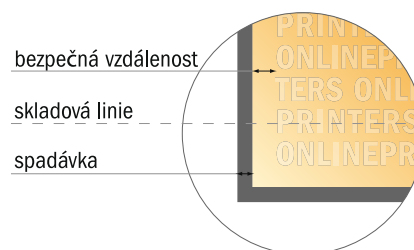

Skládané letáky, formát na ířku

A5 • Jednoduchý sklad • 4 Stránky

- Formát dat (vč. 2,00 mm ořezu): 42,40 × 15,20 cm
- Konečný formát (otevřený): 42,00 × 14,80 cm
- Konečný formát (uzavřený): 21,00 × 14,80 cm
- **Bezpečná vzdálenost**
4 mm: Mezera mezi texty/ informacemi a okrajem konečného formátu, předcházející nežádoucímu ořiznutí.

Mějte prosím na paměti:

- Zadejte prosím spadávku a bezpečnou vzdálenost dle uvedených pokynů.
- Barvy pozadí, obrázky nebo grafické prvky rozvrhňte až po okraj daného formátu.
- Při výrobě může docházet ke vzniku tolerancí z důvodu ořezávání, vysekávání a skládání.
- Tento nákras není proveden v přesném měřítku.
- Pokyny ohledně tiskových dat naleznete pod bodem nabídky Tisková data na webu www.onlineprinters.cz.

Skládané letáky, formát na ířku

A5 • Jednoduchý sklad • 4 Stránky

- Formát dat
(vč. 2,00 mm ořezu):
42,40 × 15,20 cm
- Konečný formát (otevřený):
42,00 × 14,80 cm
- Konečný formát (uzavřený):
21,00 × 14,80 cm
- **Bezpečná vzdálenost**
4 mm: Mezera mezi texty/
informacemi a okrajem konečného
formátu, předcházející
nežádoucímu oříznutí.