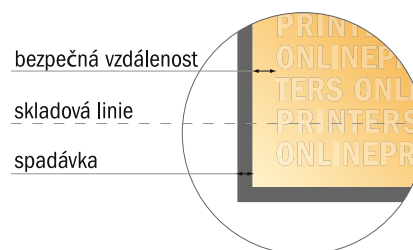

Skládané letáky, formát na ířku

A5 • Jednoduchý sklad • 4 Stránky

- Formát dat (vč. 2,00 mm ořezu): 42,40 × 15,20 cm
- Konečný formát (otevřený): 42,00 × 14,80 cm
- Konečný formát (uzavřený): 21,00 × 14,80 cm
- **Bezpečná vzdálenost**
4 mm: Mezera mezi texty/ informacemi a okrajem konečného formátu, předcházející nežádoucímu ořiznutí.

Mějte prosím na paměti:

- Zadejte prosím spadávku a bezpečnou vzdálenost dle uvedených pokynů.
- Barvy pozadí, obrázky nebo grafické prvky rozvrhňte až po okraj daného formátu.
- Při výrobě může docházet ke vzniku tolerancí z důvodu ořezávání, vysekávání a skládání.
- Tento nákras není proveden v přesném měřítku.
- Pokyny ohledně tiskových dat naleznete pod bodem nabídky Tisková data na webu www.onlineprinters.cz.

Skládané letáky, formát na ířku

A5 • Jednoduchý sklad • 4 Stránky

- Formát dat
(vč. 2,00 mm ořezu):
42,40 × 15,20 cm
- Konečný formát (otevřený):
42,00 × 14,80 cm
- Konečný formát (uzavřený):
21,00 × 14,80 cm
- **Bezpečná vzdálenost**
4 mm: Mezera mezi texty/
informacemi a okrajem konečného
formátu, předcházející
nežádoucímu oříznutí.