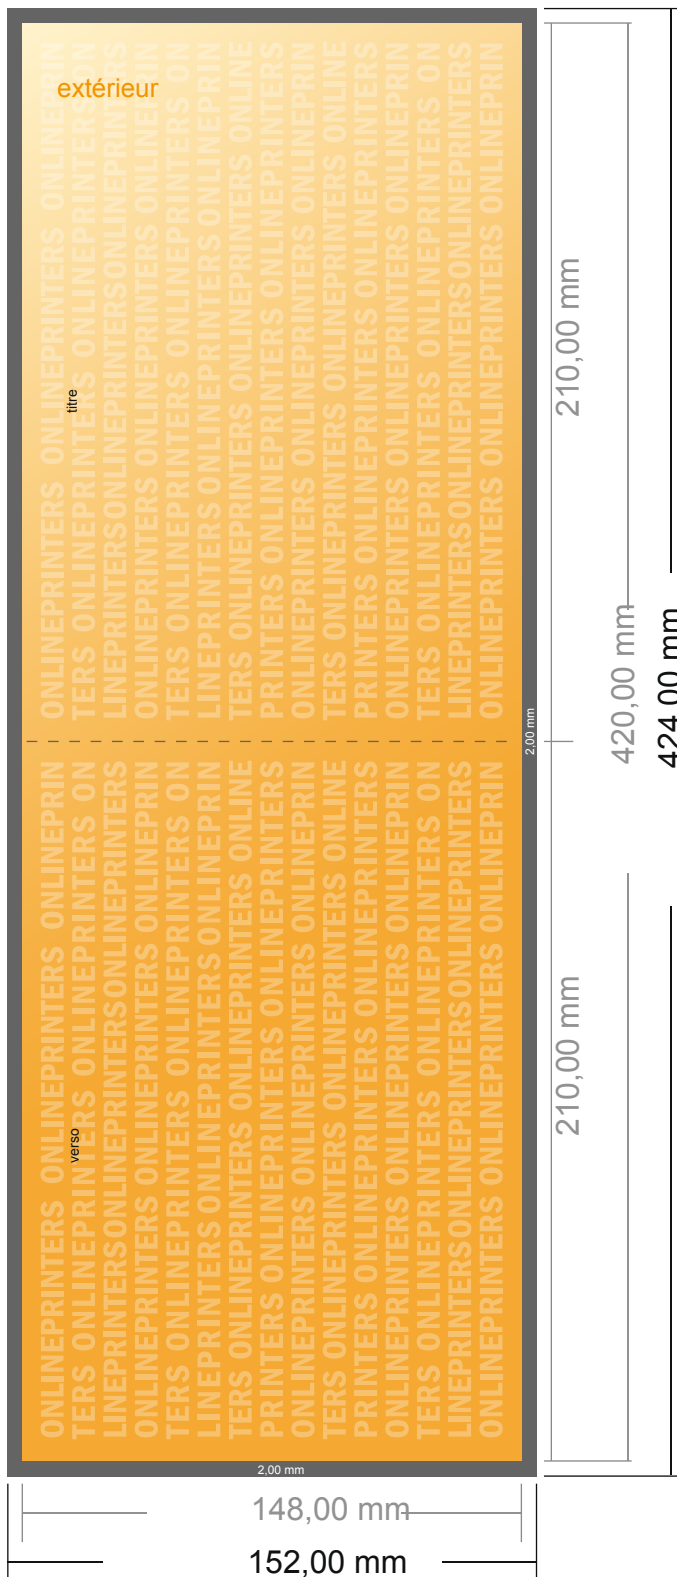

Dépliant format paysage

DIN-A5 • 1 pli • 4 pages

- Format de données :
(incl. 2,00 mm fond perdu):
42,40 x 15,20 cm
- Format final (ouvert) :
42,00 x 14,80 cm
- Format final (fermé) :
21,00 x 14,80 cm
- **Distance de sécurité**
4 mm: distance entre le texte/les informations et le bord du format final. Ceci empêche d'entamer le motif.

Remarque :

- Prévoir une marge de sécurité comme indiqué.
- Placer les couleurs de fond, images ou graphiques jusqu'au bord du format de données.
- Lors de la production, il peut y avoir des tolérances suite à la découpe ou au pli.
- Cette ébauche n'est pas à l'échelle.
- Vous trouverez des indications sur les données d'impression sous la catégorie "Données d'impression" sur www.onlineprinters.fr