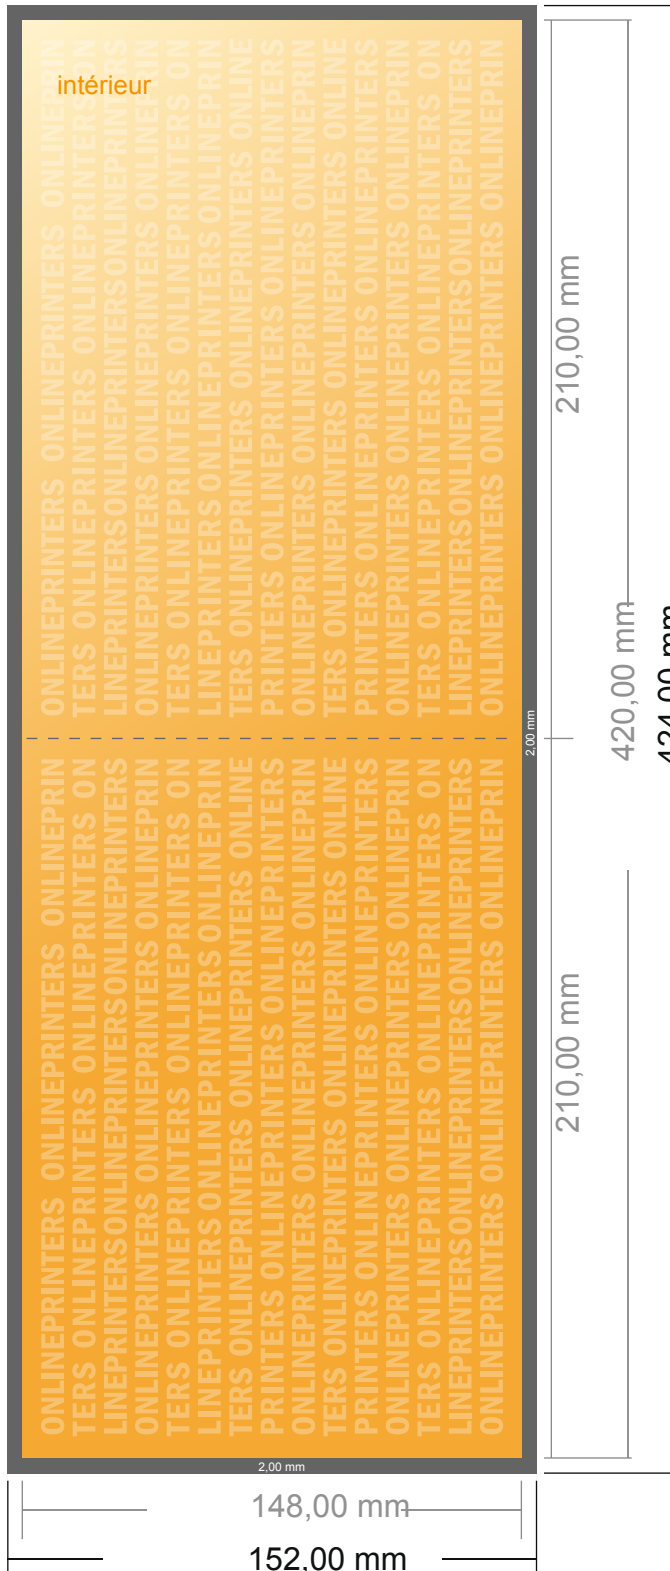

Dépliant format paysage

DIN-A5 • 1 pli • 4 pages

- Format de données :
(incl. 2,00 mm fond perdu):
42,40 x 15,20 cm
- Format final (ouvert) :
42,00 x 14,80 cm
- Format final (fermé) :
21,00 x 14,80 cm
- **Distance de sécurité**
4 mm: distance entre le texte/les informations et le bord du format final. Ceci empêche d'entamer le motif.

Remarque :

- Prévoir une marge de sécurité comme indiqué.
- Placer les couleurs de fond, images ou graphiques jusqu'au bord du format de données.
- Lors de la production, il peut y avoir des tolérances suite à la découpe ou au pli.
- Cette ébauche n'est pas à l'échelle.
- Vous trouverez des indications sur les données d'impression sous la catégorie "Données d'impression" sur www.onlineprinters.fr