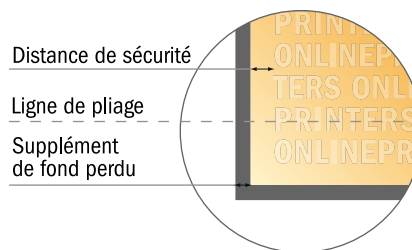

Dépliant format paysage

DIN-A5 • 1 pli • 4 pages

- Format de données :
(incl. 2,00 mm fond perdu):
42,40 x 15,20 cm
- Format final (ouvert) :
42,00 x 14,80 cm
- Format final (fermé) :
21,00 x 14,80 cm
- **Distance de sécurité**
4 mm: distance entre le texte/les informations et le bord du format final. Ceci empêche d'entamer le motif.

Remarque :

- Prévoir une marge de sécurité comme indiqué.
- Placer les couleurs de fond, images ou graphiques jusqu'au bord du format de données.
- Lors de la production, il peut y avoir des tolérances suite à la découpe ou au pli.
- Cette ébauche n'est pas à l'échelle.
- Vous trouverez des indications sur les données d'impression sous la catégorie "Données d'impression" sur www.onlineprinters.fr