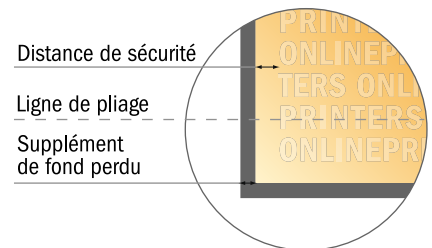

Remarque :

- Prévoir une marge de sécurité comme indiqué.
- Placer les couleurs de fond, images ou graphiques jusqu'au bord du format de données.
- Lors de la production, il peut y avoir des tolérances suite à la découpe ou au pli.
- Cette ébauche n'est pas à l'échelle.
- Vous trouverez des indications sur les données d'impression sous la catégorie "Données d'impression" sur www.onlineprinters.fr

Dépliant format paysage

DIN-A5 • 1 pli • 4 pages

- Format de données :
(incl. 2,00 mm fond perdu):
42,40 x 15,20 cm
- Format final (ouvert) :
42,00 x 14,80 cm
- Format final (fermé) :
21,00 x 14,80 cm
- **Distance de sécurité**
4 mm: distance entre le texte/les informations et le bord du format final. Ceci empêche d'entamer le motif.