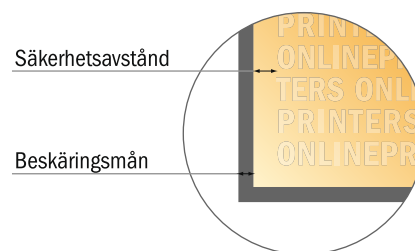

Presentpapper

B1

- **Dataformat**
(inkl. 2,00 mm beskärning):
70,40 x 100,40 cm
- **Slutformat:**
70,00 x 100,00 cm
- **Måtten på fram- och baksidan är identiska.**
- **Säkerhetsavstånd**
4 mm Avstånd från text/information till slutformatets kant, detta förhindrar oönskade snittytor.

Vi ber dig beakta:

- Vi ber dig lägga till skärmån och säkerhetsavstånd enligt vad som angivits.
- Placera bakgrundsfärger, bilder eller grafik ända till dataformatets kant.
- Vid produktion kan avvikelser uppträda på grund av skärning, stansning och falsning.
- Denna skiss är inte skalenlig.
- Du hittar anvisningar för tryck under menypunkten "Tryckfiler" på www.onlineprinters.se