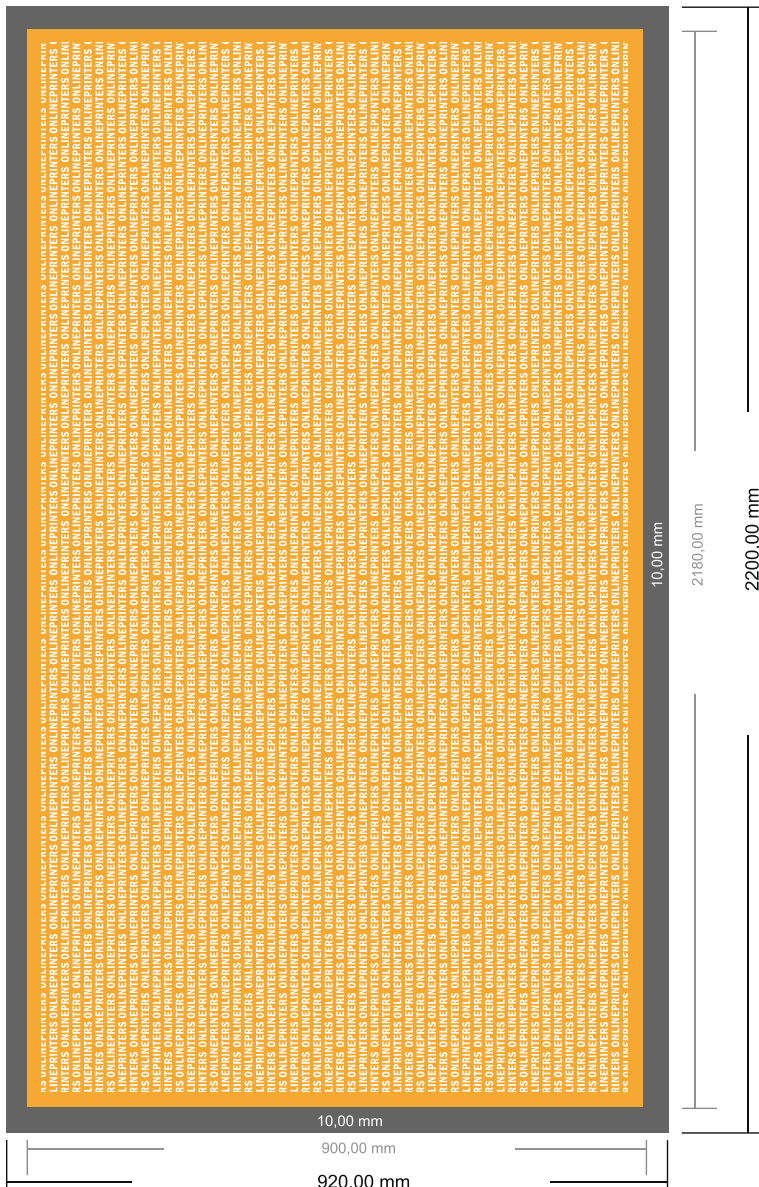

# Mässdisk inkl. tryck

220,0 x 92,0 cm

Formatvy roterad 90 grader.

- **Dataformat**  
(inkl. 10,00 mm beskärning):  
220,00 x 92,00 cm
- **Slutformat:**  
218,00 x 90,00 cm
- **Säkerhetsavstånd**  
4 mm Avstånd från text/information till slutformatets kant, detta förhindrar oönskade snittytor.

## Vi ber dig beakta:

- Vi ber dig lägga till skärmån och säkerhetsavstånd enligt vad som angivits.
- Placera bakgrundsfärger, bilder eller grafik ända till dataformatets kant.
- Vid produktion kan avvikelser uppträda på grund av skärning, stansning och falsning.
- Denna skiss är inte skalenlig.
- Du hittar anvisningar för tryck under menypunkten "Tryckfiler" på [www.onlineprinters.se](http://www.onlineprinters.se)