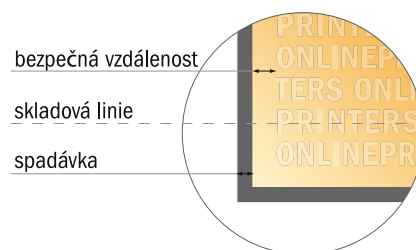

Mějte prosím na paměti:

- Zadejte prosím spadávku a bezpečnou vzdálenost dle uvedených pokynů.
- Barvy pozadí, obrázky nebo grafické prvky rozvrhňte až po okraj daného formátu.
- Při výrobě může docházet ke vzniku tolerancí z důvodu ořezávání, vysekávání a skládání.
- Tento nákras není proveden v přesném měřítku.
- Pokyny ohledně tiskových dat naleznete pod bodem nabídky Tisková data na webu www.onlineprinters.cz.

Skládané letáky, formát na ířku

A5 • Dopisní sklad • 6 Stránky

- Formát dat
(vč. 2,00 mm ořezu):
63,10 × 15,20 cm
- Konečný formát (otevřený):
62,70 × 14,80 cm
- Konečný formát (uzavřený):
21,00 × 14,80 cm
- Bezpečná vzdálenost**
4 mm: Mezera mezi texty/
informacemi a okrajem konečného
formátu, předcházející
nežádoucímu ořiznutí.