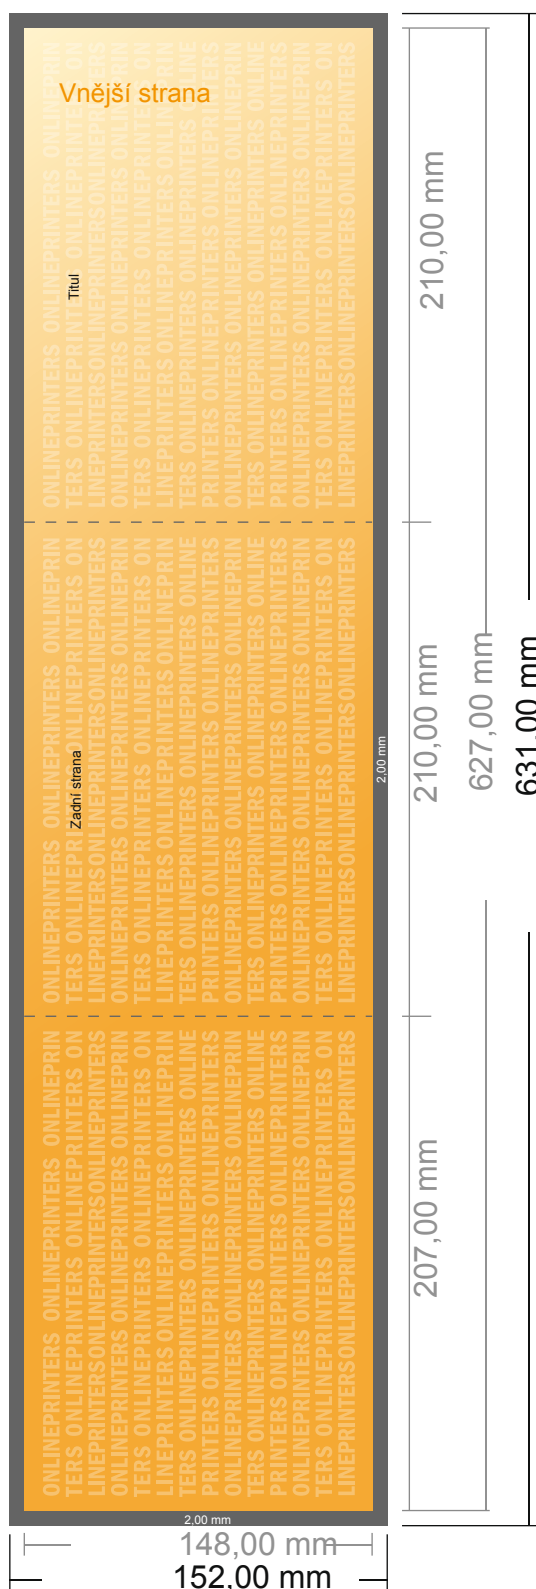

Skládané letáky, formát na ířku

A5 • Dopisní sklad • 6 Stránky

- Formát dat
(vč. 2,00 mm ořezu):
63,10 × 15,20 cm
- Konečný formát (otevřený):
62,70 × 14,80 cm
- Konečný formát (uzavřený):
21,00 × 14,80 cm
- **Bezpečná vzdálenost**
4 mm: Mezera mezi texty/
informacemi a okrajem konečného
formátu, předcházející
nežádoucímu oříznutí.

Mějte prosím na paměti:

- Zadejte prosím spadávku a bezpečnou vzdálenost dle uvedených pokynů.
- Barvy pozadí, obrázky nebo grafické prvky rozvrhňte až po okraj daného formátu.
- Při výrobě může docházet ke vzniku tolerancí z důvodu ořezávání, vysekávání a skládání.
- Tento nákras není proveden v přesném měřítku.
- Pokyny ohledně tiskových dat naleznete pod bodem nabídky Tisková data na webu www.onlineprinters.cz.

Skládané letáky, formát na ířku

A5 • Dopisní sklad • 6 Stránky

- Formát dat
(vč. 2,00 mm ořezu):
63,10 × 15,20 cm
- Konečný formát (otevřený):
62,70 × 14,80 cm
- Konečný formát (uzavřený):
21,00 × 14,80 cm
- Bezpečná vzdálenost**
4 mm: Mezera mezi texty/
informacemi a okrajem konečného
formátu, předcházející
nežádoucímu ořiznutí.

Mějte prosím na paměti:

- Zadejte prosím spadávku a bezpečnou vzdálenost dle uvedených pokynů.
- Barvy pozadí, obrázky nebo grafické prvky rozvrhněte až po okraj daného formátu.
- Při výrobě může docházet ke vzniku tolerancí z důvodu ořezávání, vysekávání a skládání.
- Tento nákras není proveden v přesném měřítku.
- Pokyny ohledně tiskových dat naleznete pod bodem nabídky Tisková data na webu www.onlineprinters.cz.