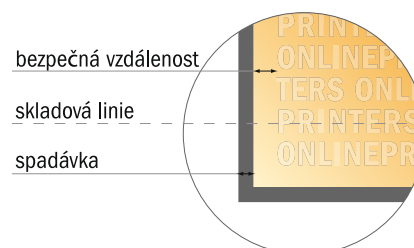

Skládané letáky, formát na ířku

A5 • Dopisní sklad • 6 Stránky

- Formát dat
(vč. 2,00 mm ořezu):
63,10 × 15,20 cm
- Konečný formát (otevřený):
62,70 × 14,80 cm
- Konečný formát (uzavřený):
21,00 × 14,80 cm
- **Bezpečná vzdálenost**
4 mm: Mezera mezi texty/
informacemi a okrajem konečného
formátu, předcházející
nežádoucímu oříznutí.

Mějte prosím na paměti:

- Zadejte prosím spadávku a bezpečnou vzdálenost dle uvedených pokynů.
- Barvy pozadí, obrázky nebo grafické prvky rozvrhňte až po okraj daného formátu.
- Při výrobě může docházet ke vzniku tolerancí z důvodu ořezávání, vysekávání a skládání.
- Tento nákras není proveden v přesném měřítku.
- Pokyny ohledně tiskových dat naleznete pod bodem nabídky Tisková data na webu www.onlineprinters.cz.

Skládané letáky, formát na ířku

A5 • Dopisní sklad • 6 Stránky

- Formát dat
(vč. 2,00 mm ořezu):
63,10 × 15,20 cm
- Konečný formát (otevřený):
62,70 × 14,80 cm
- Konečný formát (uzavřený):
21,00 × 14,80 cm
- Bezpečná vzdálenost**
4 mm: Mezera mezi texty/
informacemi a okrajem konečného
formátu, předcházející
nežádoucímu ořiznutí.