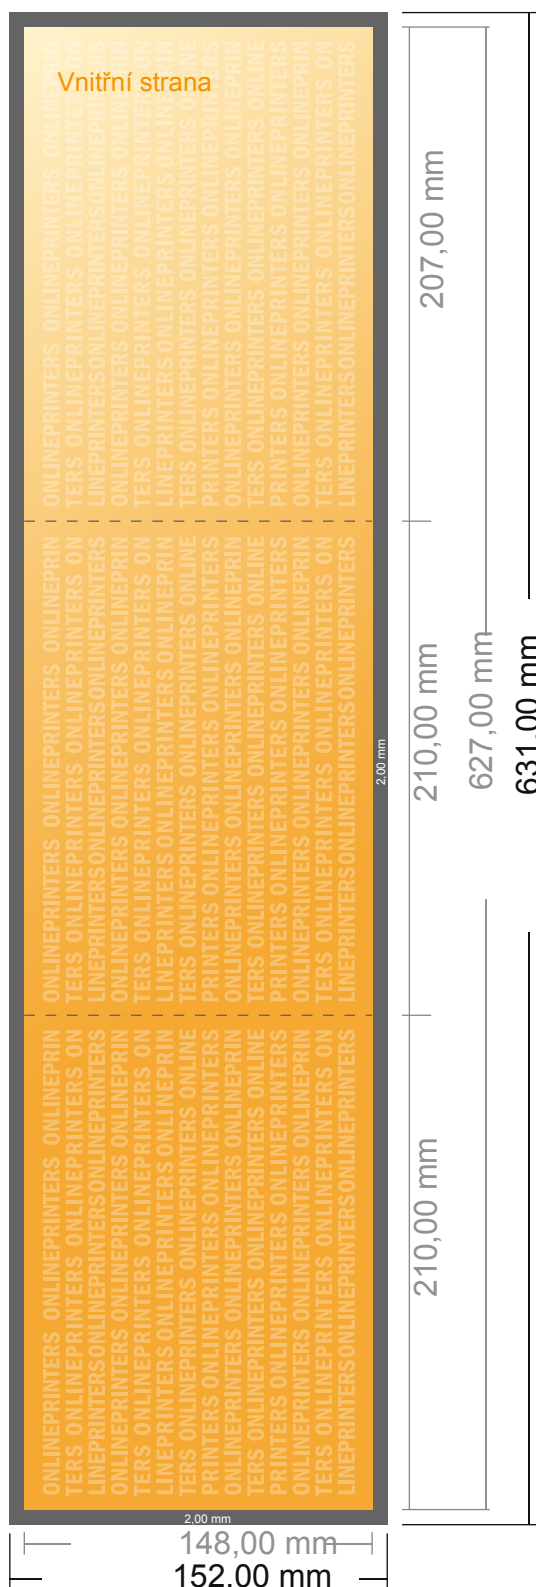

Skládané letáky, formát na ířku

A5 • Dopisní sklad • 6 Stránky

- Formát dat
(vč. 2,00 mm ořezu):
63,10 × 15,20 cm
- Konečný formát (otevřený):
62,70 × 14,80 cm
- Konečný formát (uzavřený):
21,00 × 14,80 cm
- **Bezpečná vzdálenost**
4 mm: Mezera mezi texty/
informacemi a okrajem konečného
formátu, předcházející
nežádoucímu oříznutí.

Mějte prosím na paměti:

- Zadejte prosím spadávku a bezpečnou vzdálenost dle uvedených pokynů.
- Barvy pozadí, obrázky nebo grafické prvky rozvrhňte až po okraj daného formátu.
- Při výrobě může docházet ke vzniku tolerancí z důvodu ořezávání, vysekávání a skládání.
- Tento nákras není proveden v přesném měřítku.
- Pokyny ohledně tiskových dat naleznete pod bodem nabídky Tisková data na webu www.onlineprinters.cz.

Skládané letáky, formát na ířku

A5 • Dopisní sklad • 6 Stránky

- Formát dat
(vč. 2,00 mm ořezu):
63,10 × 15,20 cm
- Konečný formát (otevřený):
62,70 × 14,80 cm
- Konečný formát (uzavřený):
21,00 × 14,80 cm
- Bezpečná vzdálenost**
4 mm: Mezera mezi texty/
informacemi a okrajem konečného
formátu, předcházející
nežádoucímu ořiznutí.

Mějte prosím na paměti:

- Zadejte prosím spadávku a bezpečnou vzdálenost dle uvedených pokynů.
- Barvy pozadí, obrázky nebo grafické prvky rozvrhněte až po okraj daného formátu.
- Při výrobě může docházet ke vzniku tolerancí z důvodu ořezávání, vysekávání a skládání.
- Tento nákras není proveden v přesném měřítku.
- Pokyny ohledně tiskových dat naleznete pod bodem nabídky Tisková data na webu www.onlineprinters.cz.