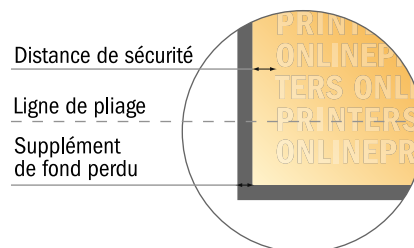

Remarque :

- Prévoir une marge de sécurité comme indiqué.
- Placer les couleurs de fond, images ou graphiques jusqu'au bord du format de données.
- Lors de la production, il peut y avoir des tolérances suite à la découpe ou au pli.
- Cette ébauche n'est pas à l'échelle.
- Vous trouverez des indications sur les données d'impression sous la catégorie "Données d'impression" sur www.onlineprinters.fr

Dépliant format paysage

DIN-A5 • pli roulé • 6 pages

- Format de données :
(incl. 2,00 mm fond perdu):
63,10 x 15,20 cm
- Format final (ouvert) :
62,70 x 14,80 cm
- Format final (fermé) :
21,00 x 14,80 cm
- **Distance de sécurité**
4 mm: distance entre le texte/les informations et le bord du format final. Ceci empêche d'entamer le motif.