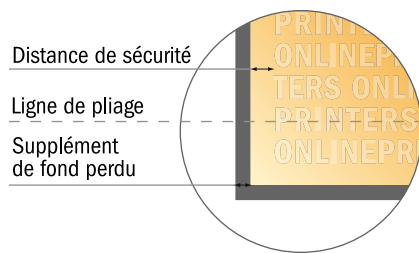

Dépliant format paysage

DIN-A5 • pli roulé • 6 pages

- Format de données :
(incl. 2,00 mm fond perdu):
63,10 x 15,20 cm
- Format final (ouvert) :
62,70 x 14,80 cm
- Format final (fermé) :
21,00 x 14,80 cm
- **Distance de sécurité**
4 mm: distance entre le texte/les informations et le bord du format final. Ceci empêche d'entamer le motif.

Remarque :

- Prévoir une marge de sécurité comme indiqué.
- Placer les couleurs de fond, images ou graphiques jusqu'au bord du format de données.
- Lors de la production, il peut y avoir des tolérances suite à la découpe ou au pli.
- Cette ébauche n'est pas à l'échelle.
- Vous trouverez des indications sur les données d'impression sous la catégorie "Données d'impression" sur www.onlineprinters.fr