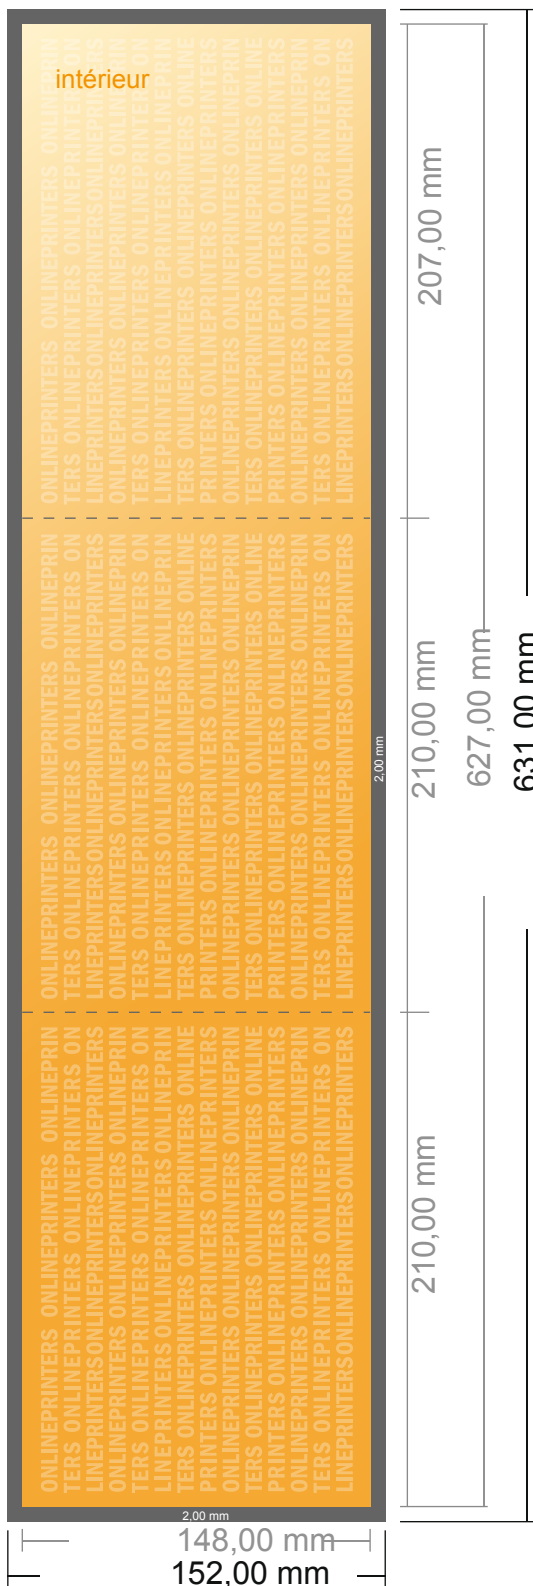

Dépliant format paysage

DIN-A5 • pli roulé • 6 pages

- Format de données :
(incl. 2,00 mm fond perdu):
63,10 x 15,20 cm
- Format final (ouvert) :
62,70 x 14,80 cm
- Format final (fermé) :
21,00 x 14,80 cm
- **Distance de sécurité**
4 mm: distance entre le texte/les informations et le bord du format final. Ceci empêche d'entamer le motif.

Remarque :

- Prévoir une marge de sécurité comme indiqué.
- Placer les couleurs de fond, images ou graphiques jusqu'au bord du format de données.
- Lors de la production, il peut y avoir des tolérances suite à la découpe ou au pli.
- Cette ébauche n'est pas à l'échelle.
- Vous trouverez des indications sur les données d'impression sous la catégorie "Données d'impression" sur www.onlineprinters.fr