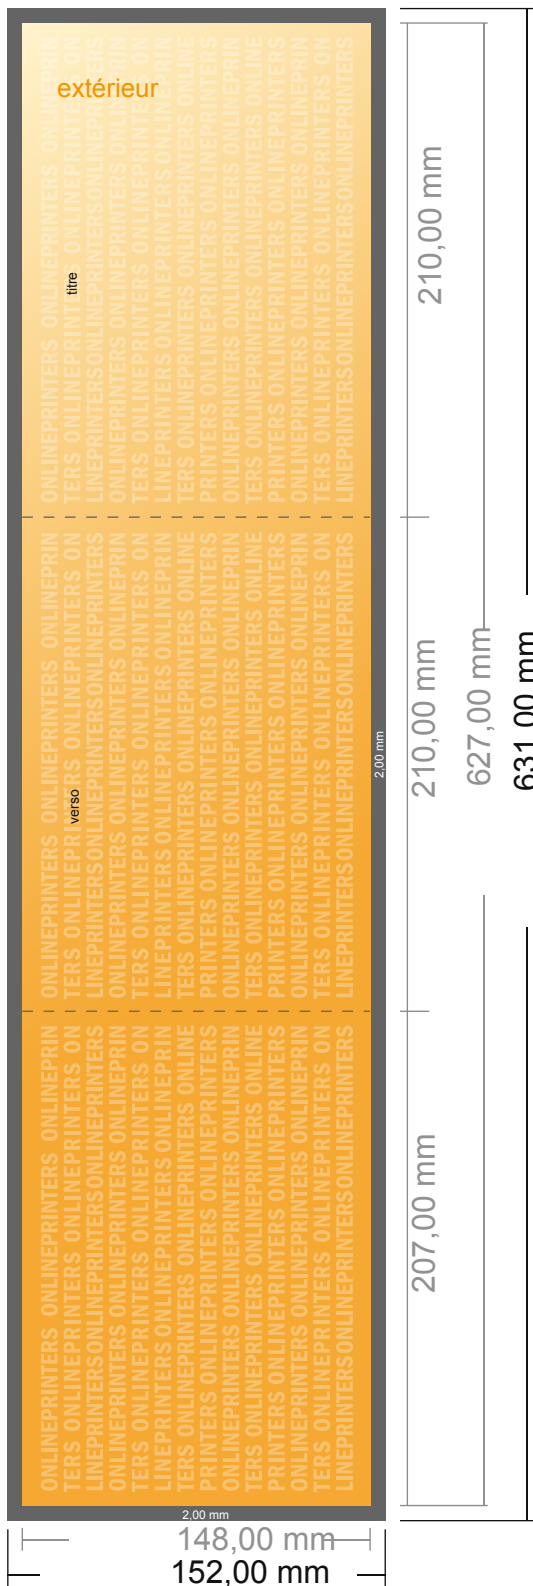

Dépliant format paysage

DIN-A5 • pli roulé • 6 pages

- Format de données :
(incl. 2,00 mm fond perdu):
63,10 x 15,20 cm
- Format final (ouvert) :
62,70 x 14,80 cm
- Format final (fermé) :
21,00 x 14,80 cm
- **Distance de sécurité**
4 mm: distance entre le texte/les informations et le bord du format final. Ceci empêche d'entamer le motif.

Remarque :

- Prévoir une marge de sécurité comme indiqué.
- Placer les couleurs de fond, images ou graphiques jusqu'au bord du format de données.
- Lors de la production, il peut y avoir des tolérances suite à la découpe ou au pli.
- Cette ébauche n'est pas à l'échelle.
- Vous trouverez des indications sur les données d'impression sous la catégorie "Données d'impression" sur www.onlineprinters.fr