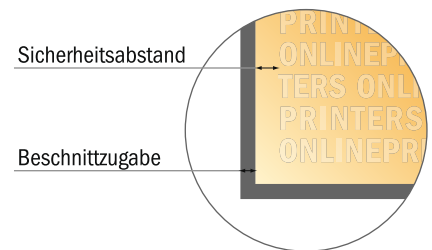

## Buttons mit Nadelverschluss

Rund, 5,6 cm Durchmesser

- **Datenformat:**  
6,60 x 6,60 cm
- **Endformat:**  
5,60 x 5,60 cm
- **Sicherheitsabstand**  
2.00 mm: Abstand der Texte/ Informationen zum Rand des Endformats, dies verhindert unerwünschten Anschnitt.

### Bitte beachten Sie:

- Beschnittzugabe und Sicherheitsabstand wie angegeben anlegen.
- Hintergrundfarben, Bilder oder Grafiken bis an den Rand des Datenformates anlegen.
- Bei der Produktion können durch das Schneiden, Stanzen und Falzen Toleranzen auftreten.
- Diese Skizze ist nicht maßstabsgetreu.
- Druckdatenhinweise finden Sie unter dem Menüpunkt "Druckdaten" auf [www.onlineprinters.de](http://www.onlineprinters.de)