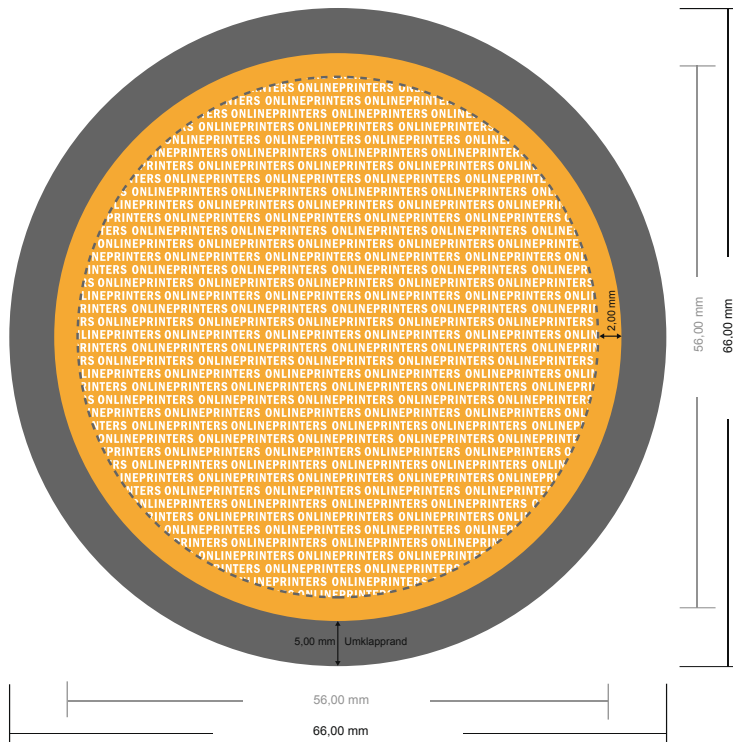

## Buttons mit Nadelverschluss

Rund, 5,6 cm Durchmesser

- **Datenformat:**  
6,60 x 6,60 cm
- **Endformat:**  
5,60 x 5,60 cm
- **Sicherheitsabstand**  
2.00 mm: Abstand der Texte/ Informationen zum Rand des Endformats, dies verhindert unerwünschten Anschnitt.

### Bitte beachten Sie:

- Beschnittzugabe und Sicherheitsabstand wie angegeben anlegen.
- Hintergrundfarben, Bilder oder Grafiken bis an den Rand des Datenformates anlegen.
- Bei der Produktion können durch das Schneiden, Stanzen und Falzen Toleranzen auftreten.
- Diese Skizze ist nicht maßstabsgetreu.
- Druckdatenhinweise finden Sie unter dem Menüpunkt "Druckdaten" auf [www.onlineprinters.de](http://www.onlineprinters.de)