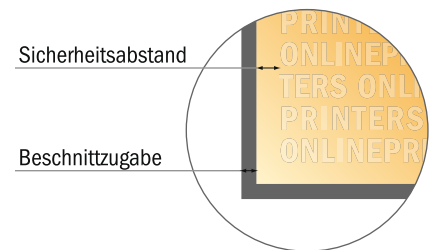

# Buttons mit Nadelverschluss

6,8 x 4,4 cm

- Datenformat:  
7,80 x 5,40 cm
- Endformat:  
6,80 x 4,40 cm
- Sicherheitsabstand  
2.00 mm: Abstand der Texte/  
Informationen zum Rand des  
Endformats, dies verhindert  
unerwünschten Anschnitt.

## Bitte beachten Sie:

- Beschnittzugabe und Sicherheitsabstand wie angegeben anlegen.
- Hintergrundfarben, Bilder oder Grafiken bis an den Rand des Datenformates anlegen.
- Bei der Produktion können durch das Schneiden, Stanzen und Falzen Toleranzen auftreten.
- Diese Skizze ist nicht maßstabsgetreu.
- Druckdatenhinweise finden Sie unter dem Menüpunkt "Druckdaten" auf [www.onlineprinters.de](http://www.onlineprinters.de)