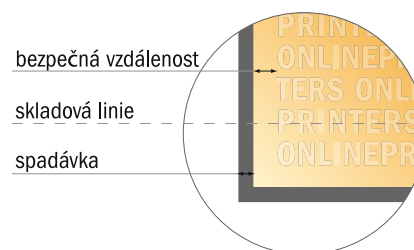

## Skládané letáky, formát na ířku

A5 • Leporelo • 6 Stránky

- Formát dat  
(vč. 2,00 mm ořezu):  
63,40 × 15,20 cm
- Konečný formát (otevřený):  
63,00 × 14,80 cm
- Konečný formát (uzavřený):  
21,00 × 14,80 cm
- **Bezpečná vzdálenost**  
4 mm: Mezera mezi texty/  
informacemi a okrajem konečného  
formátu, předcházející  
nežádoucímú ořiznutí.

## Mějte prosím na paměti:

- Zadejte prosím spadávku a bezpečnou vzdálenost dle uvedených pokynů.
- Barvy pozadí, obrázky nebo grafické prvky rozvrhňte až po okraj daného formátu.
- Při výrobě může docházet ke vzniku tolerancí z důvodu ořezávání, vysekávání a skládání.
- Tento nááres není proveden v přesném měřítku.
- Pokyny ohledně tiskových dat naleznete pod bodem nabídky Tisková data na webu [www.onlineprinters.cz](http://www.onlineprinters.cz).

## Skládané letáky, formát na ířku

A5 • Leporelo • 6 Stránky

- Formát dat  
(vč. 2,00 mm ořezu):  
63,40 × 15,20 cm
- Konečný formát (otevřený):  
63,00 × 14,80 cm
- Konečný formát (uzavřený):  
21,00 × 14,80 cm
- **Bezpečná vzdálenost**  
4 mm: Mezera mezi texty/  
informacemi a okrajem konečného  
formátu, předcházející  
nežádoucímu oříznutí.