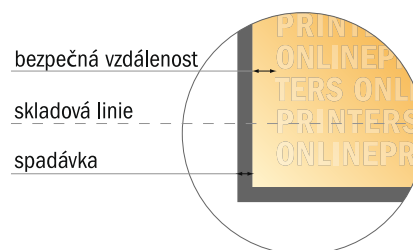

## Skládané letáky, formát na ířku

A5 • Leporelo • 6 Stránky

- Formát dat  
(vč. 2,00 mm ořezu):  
63,40 × 15,20 cm
- Konečný formát (otevřený):  
63,00 × 14,80 cm
- Konečný formát (uzavřený):  
21,00 × 14,80 cm
- **Bezpečná vzdálenost**  
4 mm: Mezera mezi texty/  
informacemi a okrajem konečného  
formátu, předcházející  
nežádoucímú ořiznutí.

## Mějte prosím na paměti:

- Zadejte prosím spadávku a bezpečnou vzdálenost dle uvedených pokynů.
- Barvy pozadí, obrázky nebo grafické prvky rozvrhňte až po okraj daného formátu.
- Při výrobě může docházet ke vzniku tolerancí z důvodu ořezávání, vysekávání a skládání.
- Tento nááres není proveden v přesném měřítku.
- Pokyny ohledně tiskových dat naleznete pod bodem nabídky Tisková data na webu [www.onlineprinters.cz](http://www.onlineprinters.cz).

## Skládané letáky, formát na ířku

A5 • Leporelo • 6 Stránky

- Formát dat  
(vč. 2,00 mm ořezu):  
63,40 × 15,20 cm
- Konečný formát (otevřený):  
63,00 × 14,80 cm
- Konečný formát (uzavřený):  
21,00 × 14,80 cm
- **Bezpečná vzdálenost**  
4 mm: Mezera mezi texty/  
informacemi a okrajem konečného  
formátu, předcházející  
nežádoucímu oříznutí.