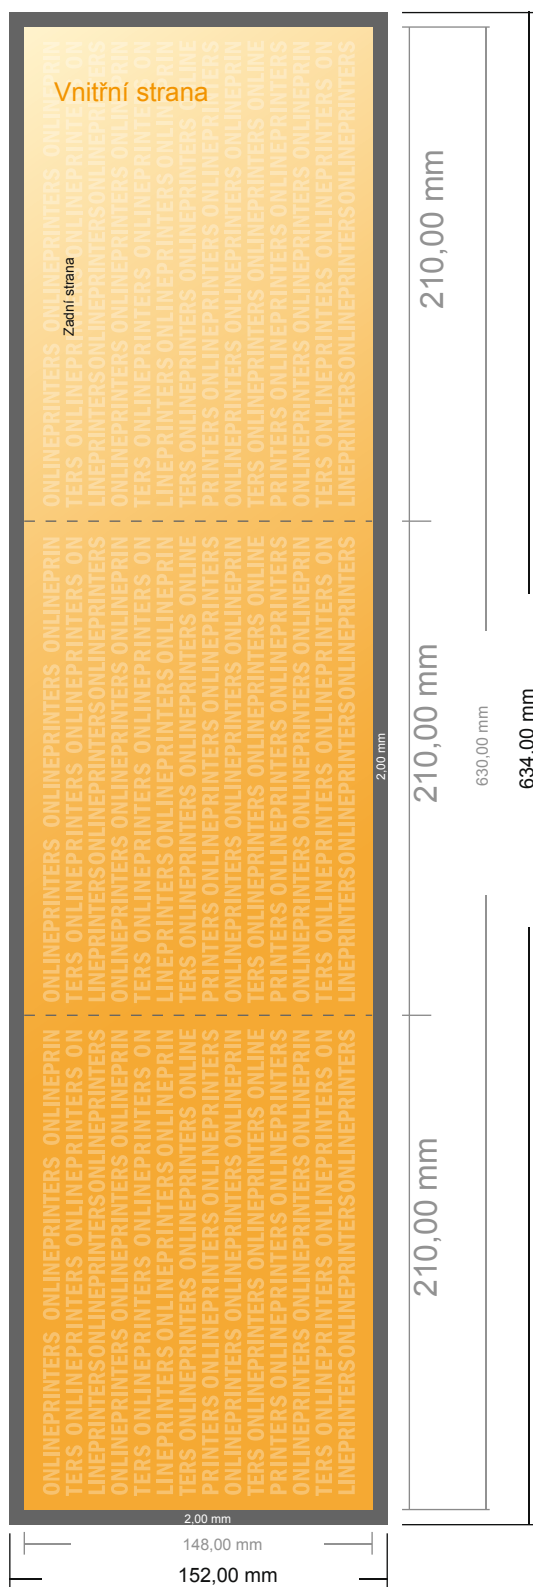

## Skládané letáky, formát na ířku

A5 • Leporelo • 6 Stránky

- Formát dat  
(vč. 2,00 mm ořezu):  
63,40 × 15,20 cm
- Konečný formát (otevřený):  
63,00 × 14,80 cm
- Konečný formát (uzavřený):  
21,00 × 14,80 cm
- **Bezpečná vzdálenost**  
4 mm: Mezera mezi texty/  
informacemi a okrajem konečného  
formátu, předcházející  
nežádoucímú ořiznutí.

## Mějte prosím na paměti:

- Zadejte prosím spadávku a bezpečnou vzdálenost dle uvedených pokynů.
- Barvy pozadí, obrázky nebo grafické prvky rozvrhňte až po okraj daného formátu.
- Při výrobě může docházet ke vzniku tolerancí z důvodu ořezávání, vysekávání a skládání.
- Tento nááres není proveden v přesném měřítku.
- Pokyny ohledně tiskových dat naleznete pod bodem nabídky Tisková data na webu [www.onlineprinters.cz](http://www.onlineprinters.cz).

## Skládané letáky, formát na ířku

A5 • Leporelo • 6 Stránky

- Formát dat  
(vč. 2,00 mm ořezu):  
63,40 × 15,20 cm
- Konečný formát (otevřený):  
63,00 × 14,80 cm
- Konečný formát (uzavřený):  
21,00 × 14,80 cm
- **Bezpečná vzdálenost**  
4 mm: Mezera mezi texty/  
informacemi a okrajem konečného  
formátu, předcházející  
nežádoucímu oříznutí.

## Mějte prosím na paměti:

- Zadejte prosím spadávku a bezpečnou vzdálenost dle uvedených pokynů.
- Barvy pozadí, obrázky nebo grafické prvky rozvrhňte až po okraj daného formátu.
- Při výrobě může docházet ke vzniku tolerancí z důvodu ořezávání, vysekávání a skládání.
- Tento nákras není proveden v přesném měřítku.
- Pokyny ohledně tiskových dat naleznete pod bodem nabídky Tisková data na webu [www.onlineprinters.cz](http://www.onlineprinters.cz).