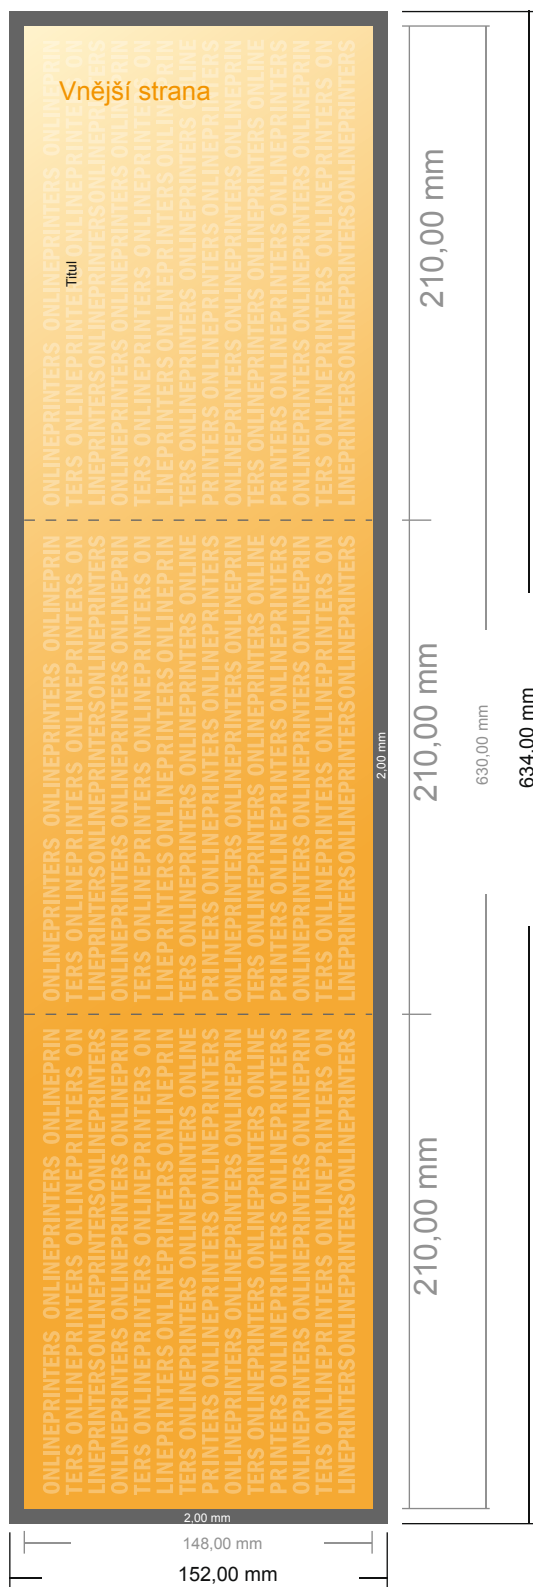

## Skládané letáky, formát na ířku

A5 • Leporelo • 6 Stránky

- Formát dat  
(vč. 2,00 mm ořezu):  
63,40 × 15,20 cm
- Konečný formát (otevřený):  
63,00 × 14,80 cm
- Konečný formát (uzavřený):  
21,00 × 14,80 cm
- **Bezpečná vzdálenost**  
4 mm: Mezera mezi texty/  
informacemi a okrajem konečného  
formátu, předcházející  
nežádoucímú ořiznutí.

## Mějte prosím na paměti:

- Zadejte prosím spadávku a bezpečnou vzdálenost dle uvedených pokynů.
- Barvy pozadí, obrázky nebo grafické prvky rozvrhňte až po okraj daného formátu.
- Při výrobě může docházet ke vzniku tolerancí z důvodu ořezávání, vysekávání a skládání.
- Tento nááres není proveden v přesném měřítku.
- Pokyny ohledně tiskových dat naleznete pod bodem nabídky Tisková data na webu [www.onlineprinters.cz](http://www.onlineprinters.cz).

## Skládané letáky, formát na ířku

A5 • Leporelo • 6 Stránky

- Formát dat  
(vč. 2,00 mm ořezu):  
63,40 × 15,20 cm
- Konečný formát (otevřený):  
63,00 × 14,80 cm
- Konečný formát (uzavřený):  
21,00 × 14,80 cm
- **Bezpečná vzdálenost**  
4 mm: Mezera mezi texty/  
informacemi a okrajem konečného  
formátu, předcházející  
nežádoucímu oříznutí.

## Mějte prosím na paměti:

- Zadejte prosím spadávku a bezpečnou vzdálenost dle uvedených pokynů.
- Barvy pozadí, obrázky nebo grafické prvky rozvrhňte až po okraj daného formátu.
- Při výrobě může docházet ke vzniku tolerancí z důvodu ořezávání, vysekávání a skládání.
- Tento nákras není proveden v přesném měřítku.
- Pokyny ohledně tiskových dat naleznete pod bodem nabídky Tisková data na webu [www.onlineprinters.cz](http://www.onlineprinters.cz).