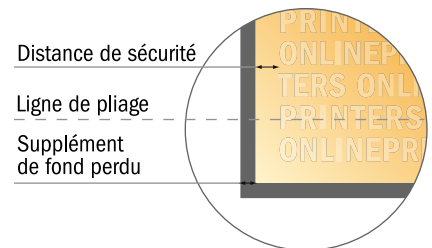

Remarque :

- Prévoir une marge de sécurité comme indiqué.
- Placer les couleurs de fond, images ou graphiques jusqu'au bord du format de données.
- Lors de la production, il peut y avoir des tolérances suite à la découpe ou au pli.
- Cette ébauche n'est pas à l'échelle.
- Vous trouverez des indications sur les données d'impression sous la catégorie "Données d'impression" sur www.onlineprinters.fr

Dépliant format paysage

DIN-A5 • pli accordéon • 6 pages

- Format de données :
(incl. 2,00 mm fond perdu):
63,40 x 15,20 cm
- Format final (ouvert) :
63,00 x 14,80 cm
- Format final (fermé) :
21,00 x 14,80 cm
- Distance de sécurité**
4 mm: distance entre le texte/les informations et le bord du format final. Ceci empêche d'entamer le motif.