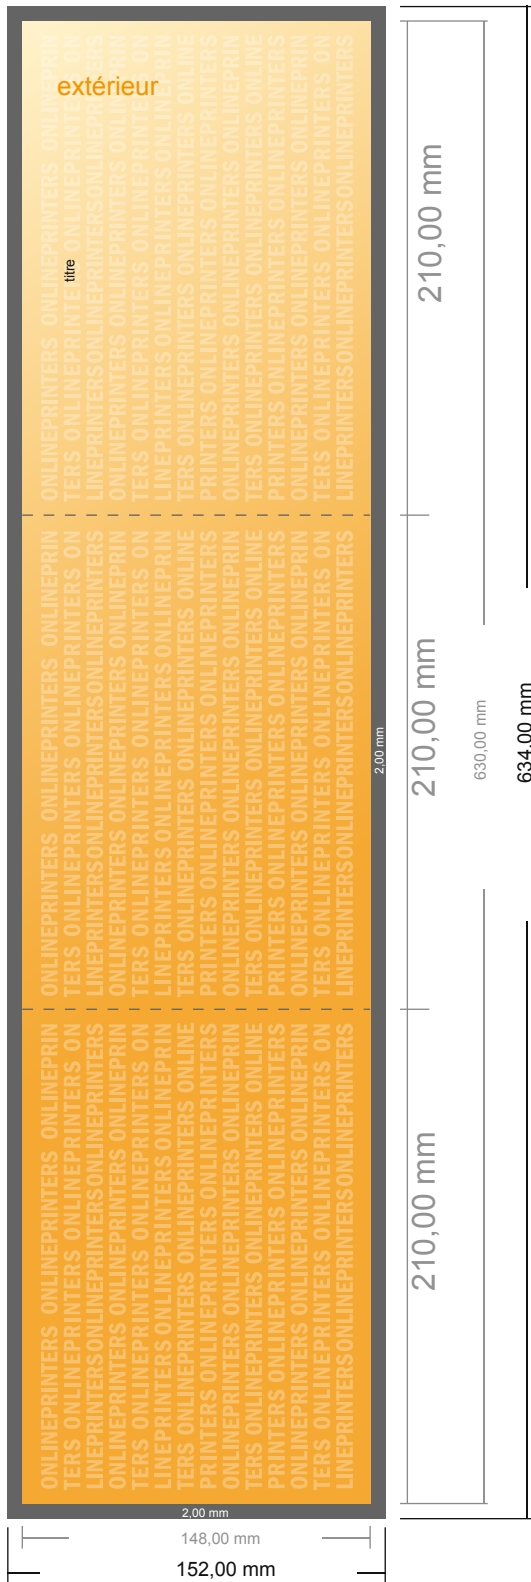

Dépliant format paysage

DIN-A5 • pli accordéon • 6 pages

- Format de données :
(incl. 2,00 mm fond perdu):
63,40 x 15,20 cm
- Format final (ouvert) :
63,00 x 14,80 cm
- Format final (fermé) :
21,00 x 14,80 cm
- **Distance de sécurité**
4 mm: distance entre le texte/les informations et le bord du format final. Ceci empêche d'entamer le motif.

Remarque :

- Prévoir une marge de sécurité comme indiqué.
- Placer les couleurs de fond, images ou graphiques jusqu'au bord du format de données.
- Lors de la production, il peut y avoir des tolérances suite à la découpe ou au pli.
- Cette ébauche n'est pas à l'échelle.
- Vous trouverez des indications sur les données d'impression sous la catégorie "Données d'impression" sur www.onlineprinters.fr

Dépliant format paysage

DIN-A5 • pli accordéon • 6 pages

- Format de données :
(incl. 2,00 mm fond perdu):
63,40 x 15,20 cm
- Format final (ouvert) :
63,00 x 14,80 cm
- Format final (fermé) :
21,00 x 14,80 cm
- Distance de sécurité**
4 mm: distance entre le texte/les informations et le bord du format final. Ceci empêche d'entamer le motif.