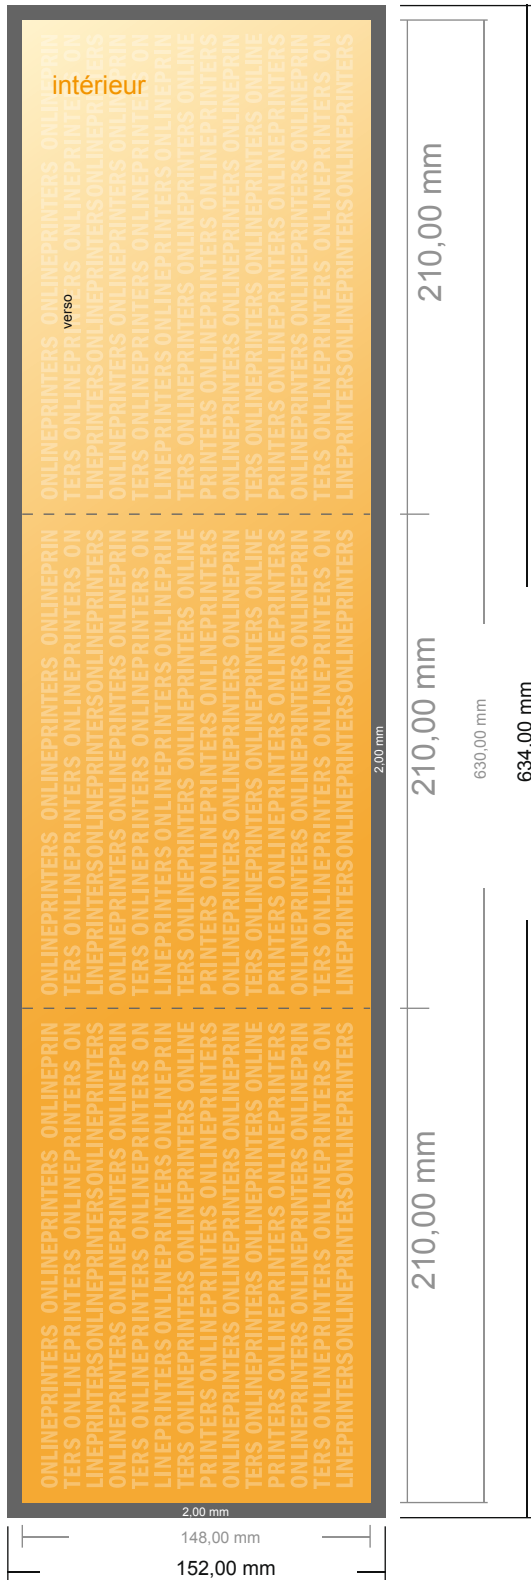

Dépliant format paysage

DIN-A5 • pli accordéon • 6 pages

- Format de données :
(incl. 2,00 mm fond perdu):
63,40 x 15,20 cm
- Format final (ouvert) :
63,00 x 14,80 cm
- Format final (fermé) :
21,00 x 14,80 cm
- **Distance de sécurité**
4 mm: distance entre le texte/les informations et le bord du format final. Ceci empêche d'entamer le motif.

Remarque :

- Prévoir une marge de sécurité comme indiqué.
- Placer les couleurs de fond, images ou graphiques jusqu'au bord du format de données.
- Lors de la production, il peut y avoir des tolérances suite à la découpe ou au pli.
- Cette ébauche n'est pas à l'échelle.
- Vous trouverez des indications sur les données d'impression sous la catégorie "Données d'impression" sur www.onlineprinters.fr

Dépliant format paysage

DIN-A5 • pli accordéon • 6 pages

- Format de données :
(incl. 2,00 mm fond perdu):
63,40 x 15,20 cm
- Format final (ouvert) :
63,00 x 14,80 cm
- Format final (fermé) :
21,00 x 14,80 cm
- Distance de sécurité**
4 mm: distance entre le texte/les informations et le bord du format final. Ceci empêche d'entamer le motif.