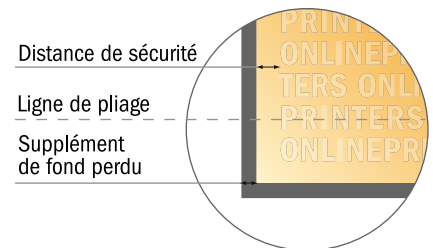

Dépliant format paysage

DIN-A5 • pli accordéon • 6 pages

- Format de données :
(incl. 2,00 mm fond perdu):
63,40 x 15,20 cm
- Format final (ouvert) :
63,00 x 14,80 cm
- Format final (fermé) :
21,00 x 14,80 cm
- **Distance de sécurité**
4 mm: distance entre le texte/les informations et le bord du format final. Ceci empêche d'entamer le motif.

Remarque :

- Prévoir une marge de sécurité comme indiqué.
- Placer les couleurs de fond, images ou graphiques jusqu'au bord du format de données.
- Lors de la production, il peut y avoir des tolérances suite à la découpe ou au pli.
- Cette ébauche n'est pas à l'échelle.
- Vous trouverez des indications sur les données d'impression sous la catégorie "Données d'impression" sur www.onlineprinters.fr

Dépliant format paysage

DIN-A5 • pli accordéon • 6 pages

- Format de données :
(incl. 2,00 mm fond perdu):
63,40 x 15,20 cm
- Format final (ouvert) :
63,00 x 14,80 cm
- Format final (fermé) :
21,00 x 14,80 cm
- Distance de sécurité**
4 mm: distance entre le texte/les informations et le bord du format final. Ceci empêche d'entamer le motif.